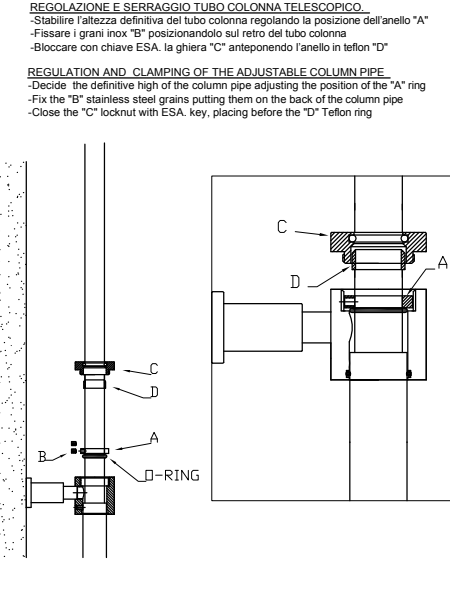

# INSTALLATION INSTRUCTIONS

Istruzioni montaggio  
**Per Art - 536/0D**  
**CLASSICHE**

Installation instruction  
**For item - 536/0D**  
**CLASSIC**

Mario Bongio s.r.l.  
 Via Aldo Moro, 2  
 28017 San Maurizio d'Opaglio (NO) - Italy  
 tel: +39 0322 967248 fax: +39 0322 950012  
 www.bongio.com