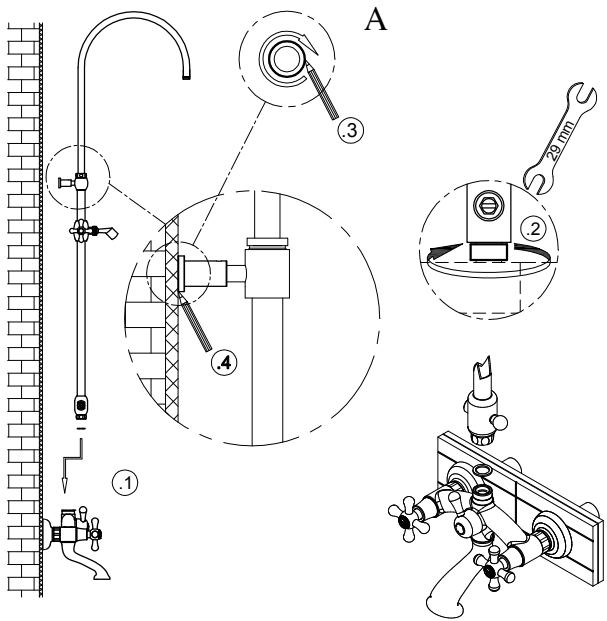

# ISTRUZIONI DI MONTAGGIO

# INSTALLATION INSTRUCTIONS

Istruzioni montaggio  
**Per Art - 536/0D**  
**CLASSICHE**

Installation instruction  
**For item - 536/0D**  
**CLASSIC**

Mario Bongio s.r.l.  
 Via Aldo Moro, 2  
 28017 San Maurizio d'Opaglio (NO) - Italy  
 tel: +39 0322 967248 fax: +39 0322 950012  
 www.bongio.com