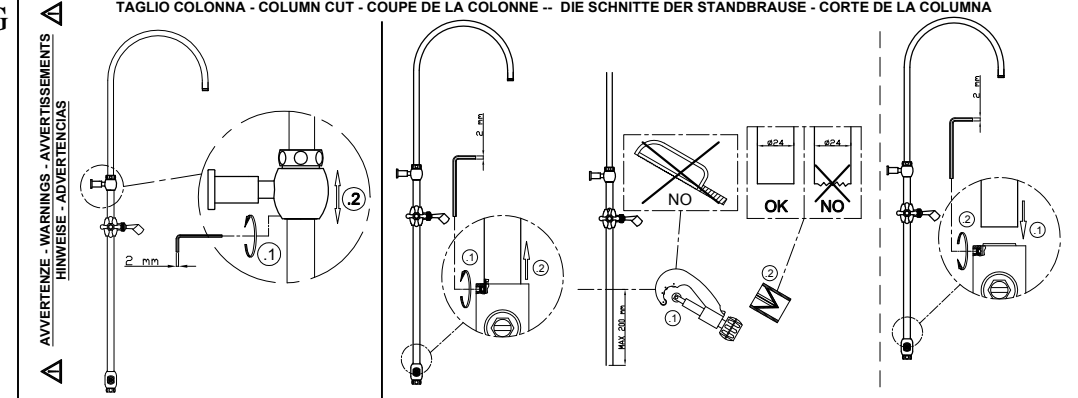

# ISTRUZIONI DI MONTAGGIO

# INSTALLATION INSTRUCTIONS

Istruzioni montaggio  
**Per Art - 536/0D**  
**CLASSICHE**

Installation instruction  
**For item - 536/0D**  
**CLASSIC**

Mario Bongio s.r.l.  
 Via Aldo Moro, 2  
 28017 San Maurizio d'Opaglio (NO) - Italy  
 tel: +39 0322 967248 fax: +39 0322 950012  
 www.bongio.com