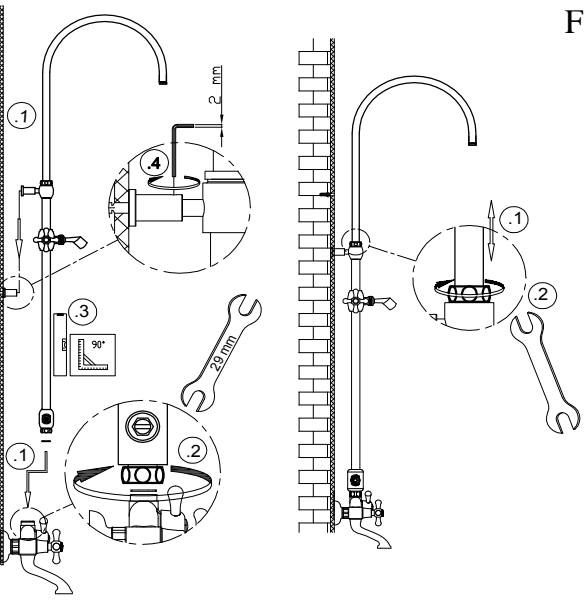

# ISTRUZIONI DI MONTAGGIO

# INSTALLATION INSTRUCTIONS

Istruzioni montaggio  
**Per Art - 536/0D**  
**CLASSICHE**

Installation instruction  
**For item - 536/0D**  
**CLASSIC**

Mario Bongio s.r.l.  
 Via Aldo Moro, 2  
 28017 San Maurizio d'Opaglio (NO) - Italy  
 tel: +39 0322 967248 fax: +39 0322 950012  
 www.bongio.com