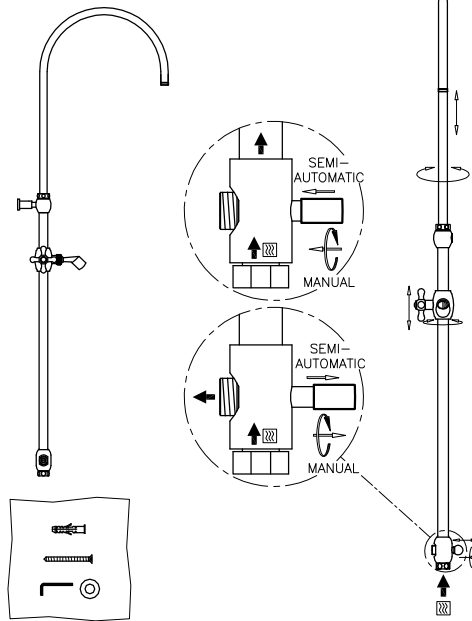

# ISTRUZIONI DI MONTAGGIO

# INSTALLATION INSTRUCTIONS

Istruzioni montaggio  
**Per Art - 536/0D**  
**CLASSICHE**

Installation instruction  
**For item - 536/0D**  
**CLASSIC**

Mario Bongio s.r.l.  
 Via Aldo Moro, 2  
 28017 San Maurizio d'Opaglio (NO) - Italy  
 tel: +39 0322 967248 fax: +39 0322 950012  
 www.bongio.com