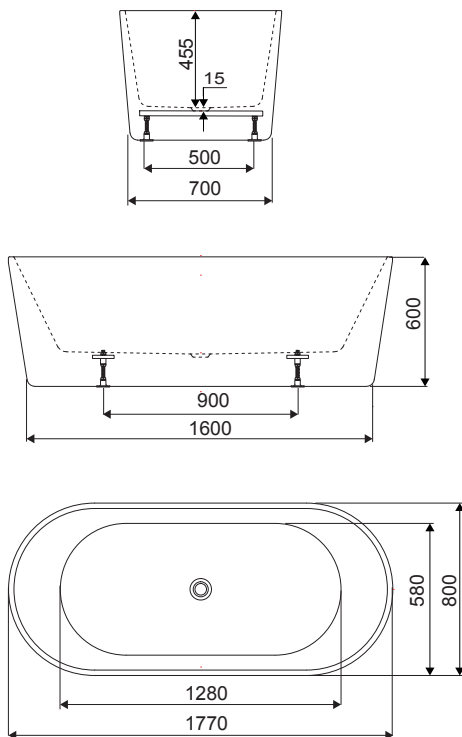

foto placering och yttermått

badkar

westerbergs stilla 1800

Stilfullt frittstående badkar med tynne linjer for et elegant uttrykk. En herlig harmoni av form og funksjon. Kan også plasseres mot vegg. Av lettstelt slitesterkt akryl og det leveres med krommet bunnventil, avløpsrør og justerbare føtter.

Mått L:1770 B:800 H:600 mm.
Vattenmängd 360 liter.

Art nr. 200 511 34

bra att veta

Westerbergs Stilla är tillverkat i glasfiberförstärkt sanitetsakryl. Det är ett slitstarkt material som både håller värmen bra och är enkelt att rengöra. Om karet skulle skadas är det lätt att polera bort eventuella repor. Tänk på att inte utsätta ytan för syror, ammoniak eller kaustiksoda. För att rengöra och bibehålla glansen, använd Westerbergs Cleankit. Karet levereras med avloppssats i krom.