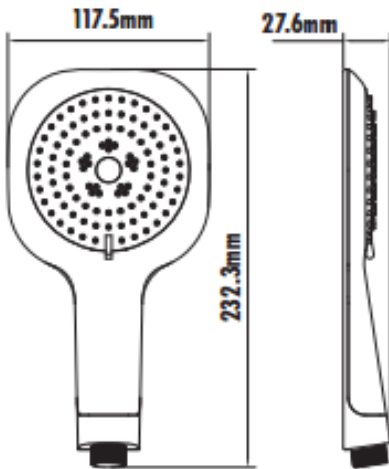

TEKNİK ÇİZİM

ÖZELLİKLER

Creavit önceden haber vermeksizin, ürünlerde ve teknik detaylarda değişiklik yapma hakkını saklı tutar. Renkler gerçekte olduğundan farklı görünebilir.

Kalite Yönetim Sistemi

Müşteri Memnuniyeti Belgesi

Çevre Yönetim Sistemi

İş Sağlığı ve Güvenliği Yönetim Sistemi

LGA

Alman Standartlarına Uygunluk Belgesi

kiwa

Hollanda Standartlarına Uygunluk Belgesi

GOST - R

Rusya Standartlarına Uygunluk Belgesi

UkrSEPRO

Ukrayna Standartlarına Uygunluk Belgesi

İsrail Standartlarına Uygunluk Belgesi

Nijerya Standartlarına Uygunluk Belgesi

Türk Standartlarına Uygunluk Belgesi