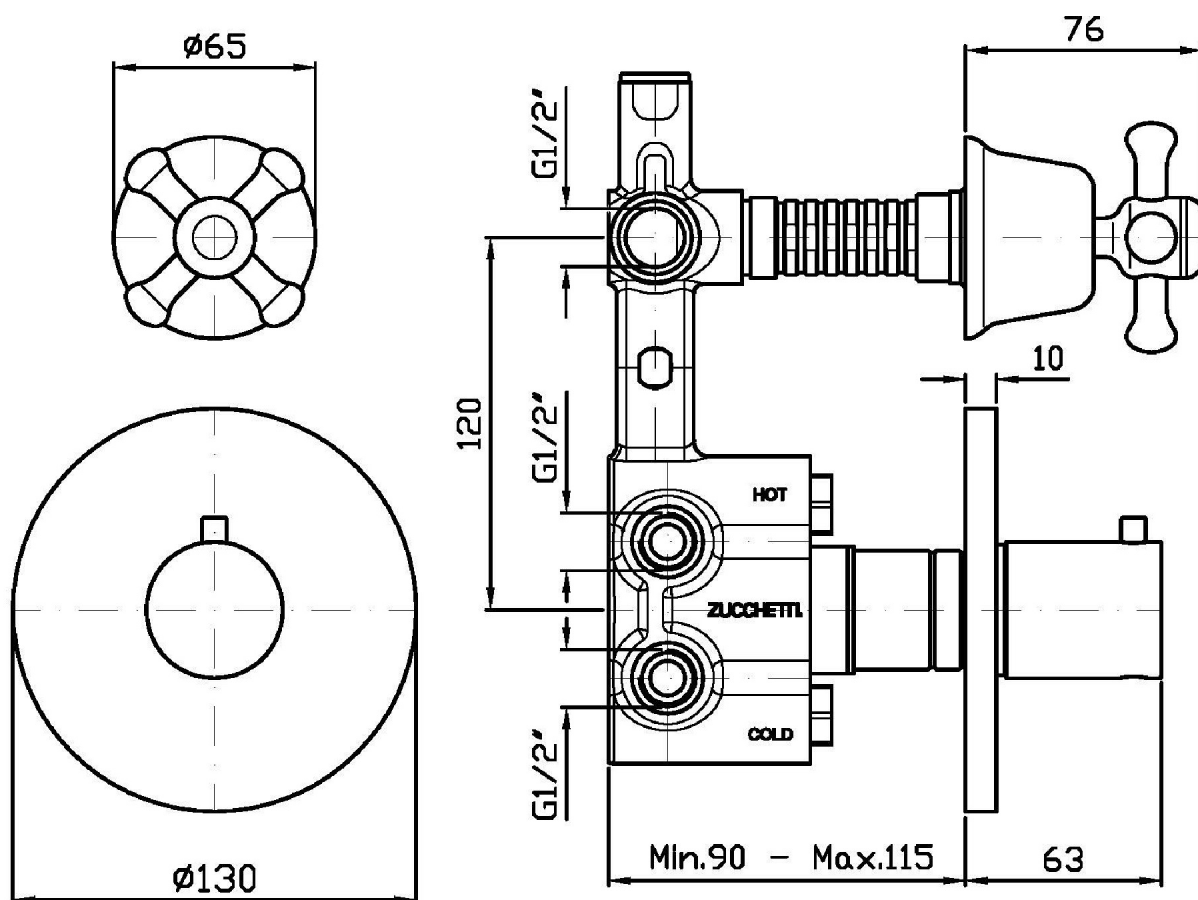

DELFI

Z46659

Disegno Complessivo / Overall Drawing