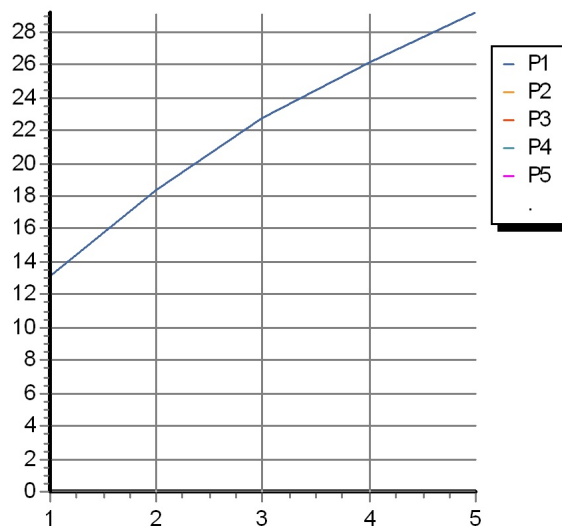

Z46659

Portate / Flowrates (lt/min)

PRESSIONE PRESSURE	1 BAR	2 BAR	3 BAR	4 BAR	5 BAR
1 RUBINETTO APERTO <i>P1</i>	13,2	18,4	22,7	26,2	29,2
<i>P2</i>					
<i>P3</i>					
<i>P4</i>					
<i>P5</i>					

DELFI