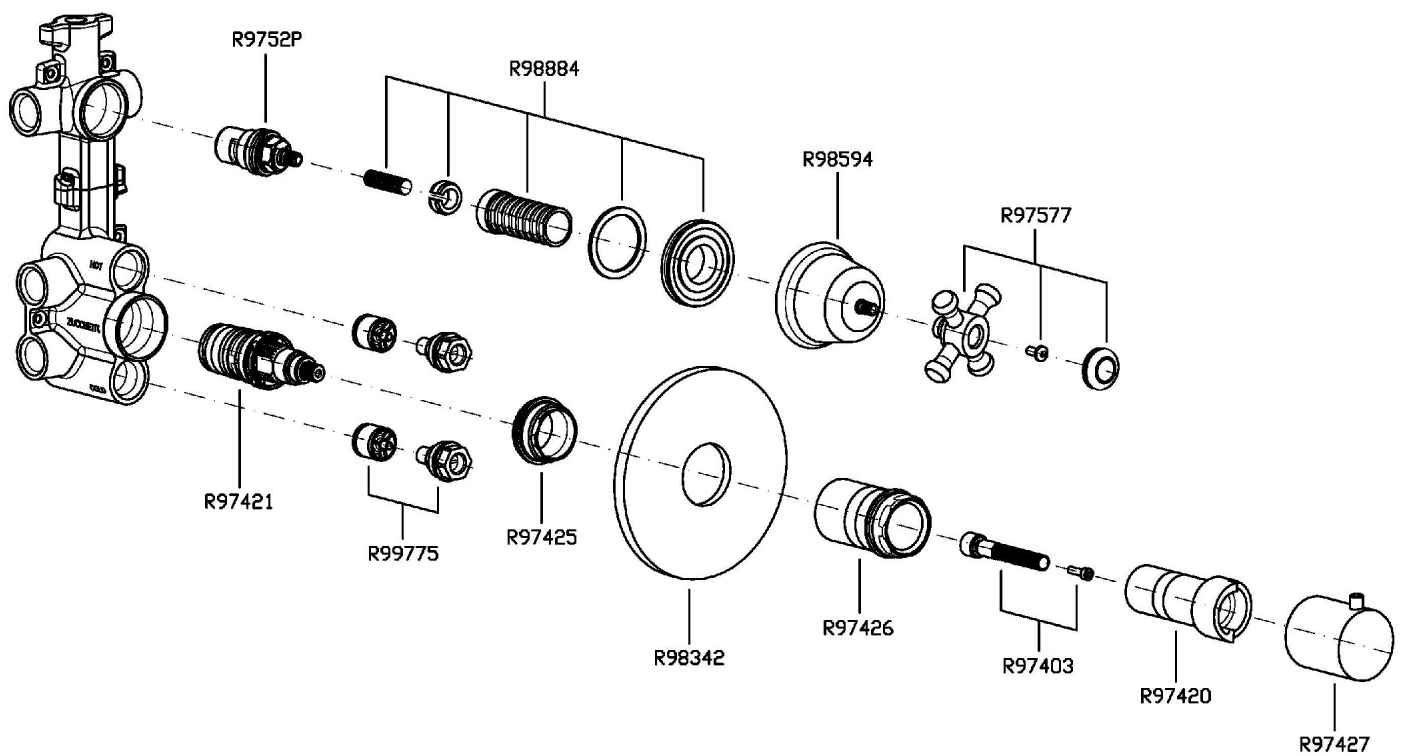

DELFI

Z46659

Esplosi / Exploded