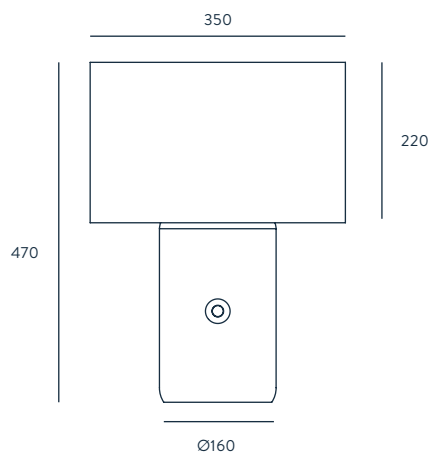

SAND

DESIGNED BY AC STUDIO / 2019

S1109

ACABADOS

TERRAZZO
GRIS

MATERIALES

TERRAZZO

ESPECIFICACIONES (UE)

E27 40W MAX
(NO INCLUIDA)
220-240 V, 50/60 HZ, I
P20, CLASE II

DIMERABLE

CLASIFICACIÓN ENERGÉTICA

A ++

PANTALLA INCLUIDA

FINISHES

TERRAZZO
GREY

MATERIALS

TERRAZZO

SPECIFICATIONS (UE)

E27 40W MAX
(NOT INCLUDED)
220-240 V, 50/60 HZ, I
P20, CLASS II

DIMMABLE

ENERGY LABEL

A ++

SHADE INCLUDED