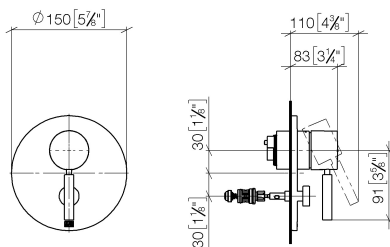

Душ - Различные серии

Однорычажный смеситель для скрытого монтажа с переключателем - хром

Артикулный номер: 36 120 660-00

- автоматическое переключение
- накладная панель Ø 150 мм
- Группа смесителей согл. DIN 4109: 1

хром

Для данного артикула требуются комплектующие.

размерный чертеж

mm [inches]

Все величины в мм / дюймах = мм x 0,0394