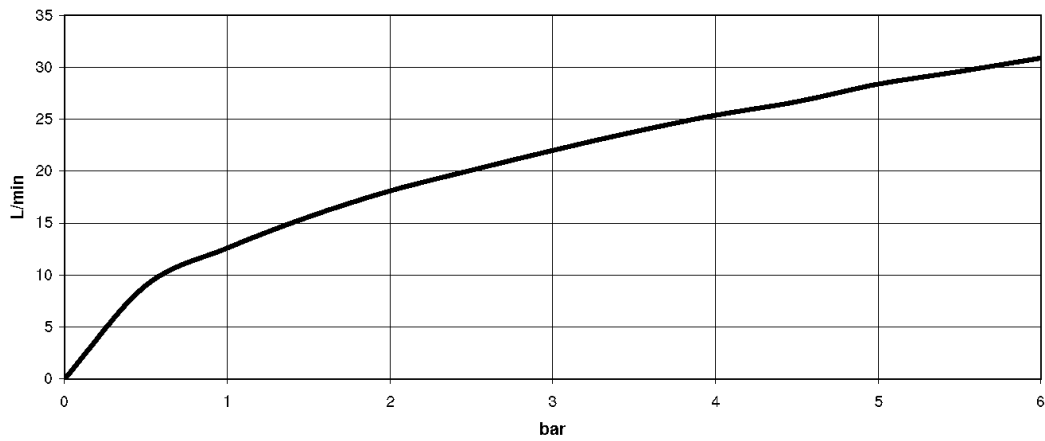

Душ - Различные серии

Однорычажный смеситель для скрытого монтажа с переключателем - хром

Артикульный номер: 36 120 660-00

график расхода