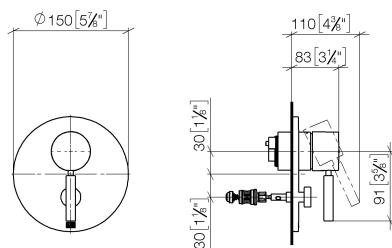

Душ - Различные серии

Однорычажный смеситель для скрытого монтажа с переключателем - хром

Артикульный номер: 36 120 660-00

- автоматическое переключение
- накладная панель Ø 150 мм
- Группа смесителей согл. DIN 4109: 1

хром

Для данного артикула требуются комплектующие.

размерный чертеж

mm [inches]

Все величины в мм / дюймах = мм x 0,0394

Душ - Различные серии

Однорычажный смеситель для скрытого монтажа с переключателем - хром

Артикульный номер: 36 120 660-00

график расхода

Душ - Различные серии

Однорычажный смеситель для скрытого монтажа с переключателем - хром

Артикульный номер: 36 120 660-00

Другие варианты поверхностей

платина матовая
36 120 660-06