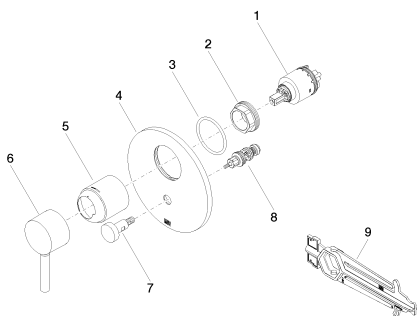

Душ - Различные серии

Однорычажный смеситель для скрытого монтажа с переключателем - хром

Артикульный номер: 36 120 660-00

Спецификация запасных частей

№	Артикульный №	Наименование	Расходуемое кол-во
1	90 15 05 038 00 90	картридж ЕНМ -	1
2	04 28 10 149 00 90	картридж ЕНМ -	1
3	09 24 04 448 90	Крепление Ø 42 x 17 мм -	1
4	09 14 10 084 90	O-Ring EPDM 70 48 x 3,5 мм -	1
5	09 11 02 261-00	крышка Ø 150 x 9 мм - хром	1
6	09 11 02 260-00	чехол Ø 50 x 58 мм - хром	1
7	90 20 66 004 00-00		1
8	90 31 09 139 00-00	Тяга Ø 26 x 47,3 мм - хром	1
9	90 21 34 081 00 90	Переключение 98 x 64 x 64 мм -	1
10	09 30 09 064 90	Монтажный ключ 10 Nm -	1