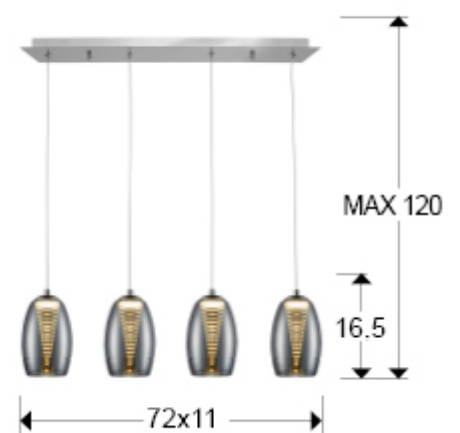

Nebula

584214

Рекомендуемое изделие

Люстры

Подвесной светильник с 4 лампами LED, из металла с покрытием "хром". Двойной абажур: внешний - из зеркального стекла, внутренний - из прозрачного поликарбоната в форме конуса, с регулируемой высотой, 4 x 5W LED, 3000 K.

ОБЩАЯ ИНФОРМАЦИЯ

Каталог: i36 Iluminación
Страница: 83
Тип: Люстры
Коллекция: Nebula

РАЗМЕРЫ

Размеры: ↔ 72,0 ↓ 18,0 ↗ 12,0 cm
Высота в собранном виде: 35,0/ максимальная 120,0 cm
Вес: 2,8 Kg

РАЗМЕРЫ УПАКОВКИ

Вес: 3,8 Kg
Объем: 0,0420м³
Размеры: ↔ 82,0 ↓ 19,0 ↗ 27,0 cm

ТЕХНИЧЕСКИЕ ХАРАКТЕРИСТИКИ

Класс электробезопасности: Class 1
максимальная мощность: 20W
Напряжение: 220 V
Частота сети: 50/60 Hz
Диммирование: NO
Цветовая температура: 3.000 K
Средний срок службы: 30.000 h
CRI: >80