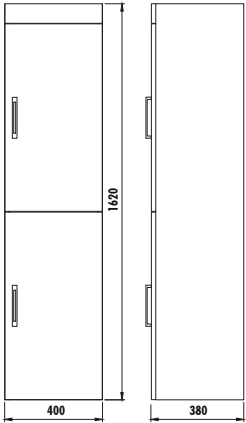

TEKNİK ÇİZİM

ÖZELLİKLER

YAVAS
KAPANAN
KAPAK

creavit.com.tr

f t i c /creavitTurkiye

Creavit önceden haber vermeksizin, ürünlerde ve teknik detaylarda değişiklik yapma hakkını saklı tutar. Renkler gerçekte olduğundan farklı görünebilir.

Kalite Yönetim
Sistemi

Müşteri Memnuniyeti
Belgesi

Çevre Yönetim
Sistemi

İş Sağlığı ve Güvenliği
Yönetim Sistemi

LGA

Alman Standartlarına
Uygunluk Belgesi

kiwa

Hollanda Standartlarına
Uygunluk Belgesi

GOST - R

Rusya Standartlarına
Uygunluk Belgesi

UkrSEPRO

Ukrayna Standartlarına
Uygunluk Belgesi

İsrail Standartlarına
Uygunluk Belgesi

Nijerya Standartlarına
Uygunluk Belgesi

Türk Standartlarına
Uygunluk Belgesi