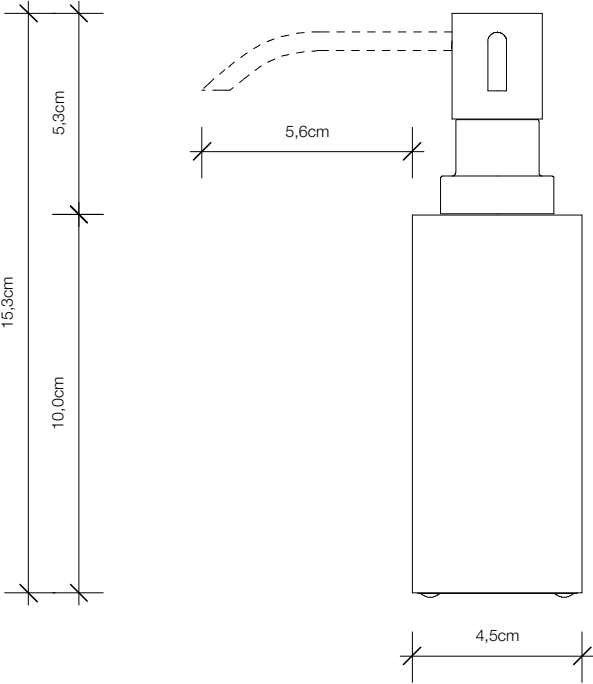

DECOR WALTHER

DW 470

Seifenspender
Soap dispenser

M 1 : 2

4,5 . 15 . 9,5 cm

Chrom / Gold /
Nickel satiniert /
Weiß matt /
Schwarz matt

*Chrome / Gold /
Nickel satin / White
matt / Black matt*

Alle Angaben ohne Gewähr.
Maß und Modelländerungen vorbehalten.