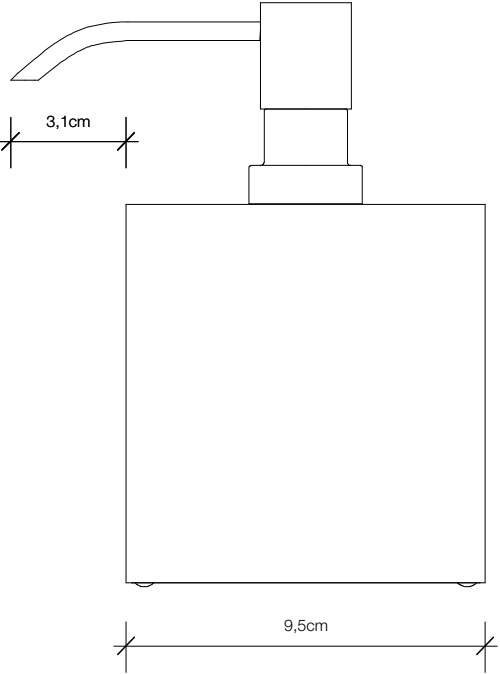

DECOR WALTHER

DW 470

Seifenspender
Soap dispenser

M 1 : 2

4,5 . 15 . 9,5 cm

Chrom / Gold /
Nickel satiniert /
Weiß matt /
Schwarz matt

*Chrome / Gold /
Nickel satin / White
matt / Black matt*

Alle Angaben ohne Gewähr.
Maß und Modelländerungen vorbehalten.