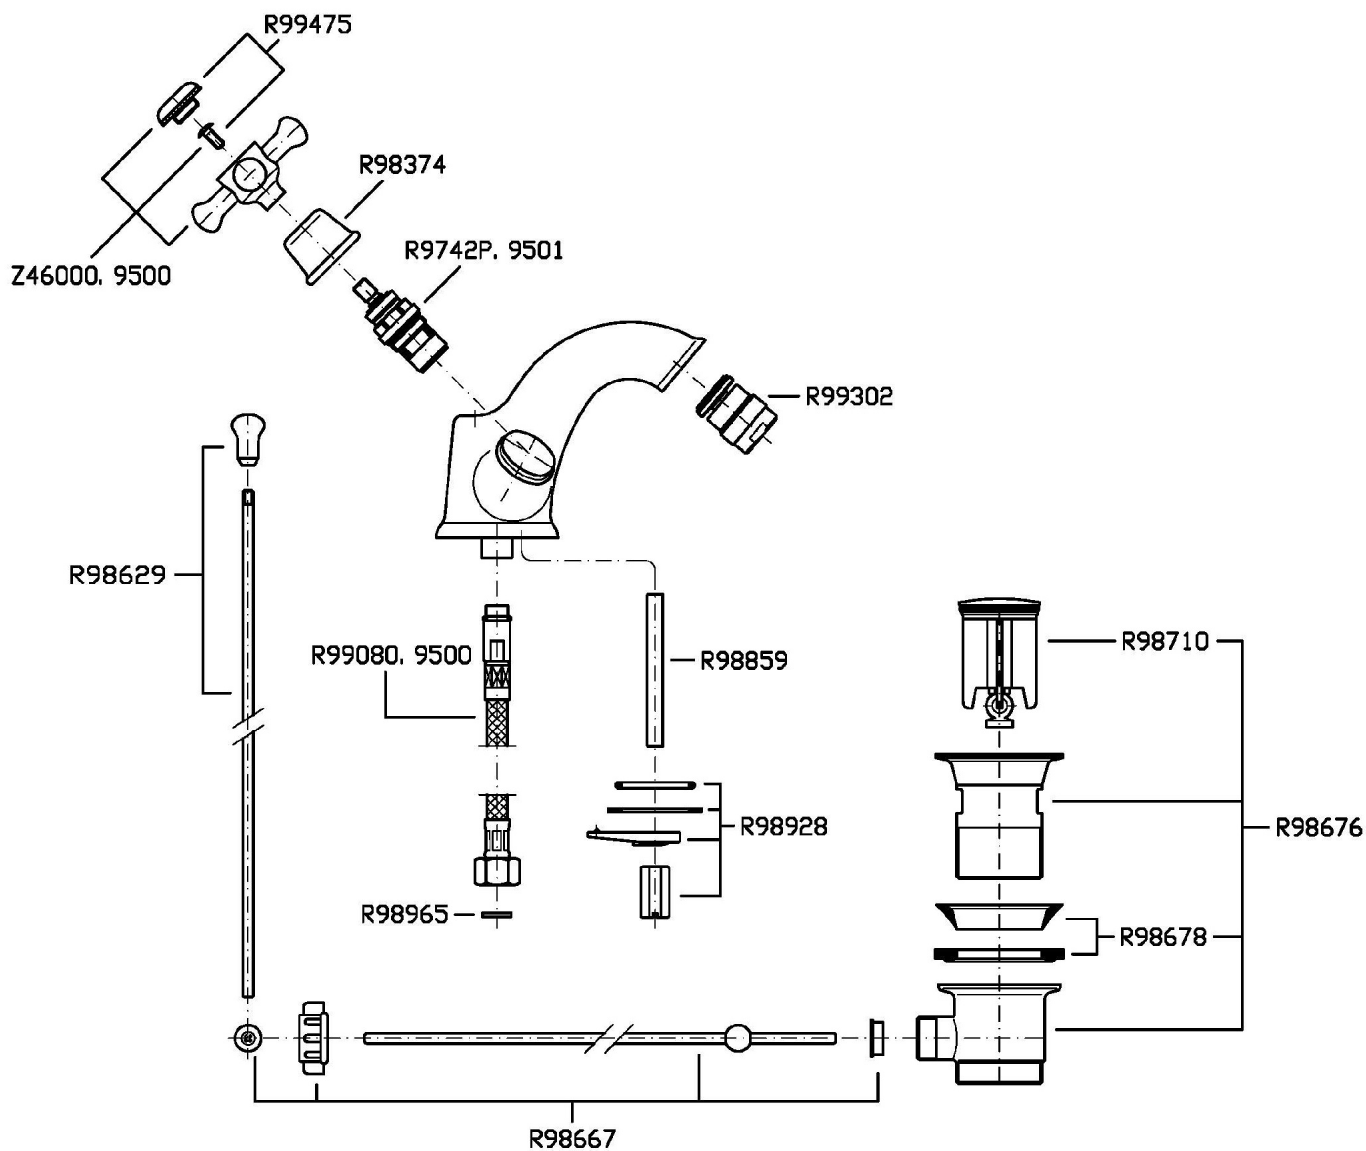

## DELFI

Z46601.8008

Monoforo bidet. / Single hole bidet mixer.

Monoforo bidet con aeratore, scarico da 1 ¼", flessibili di collegamento.

Single hole bidet mixer with aerator, 1 ¼" pop-up waste, flexible tails.

## DELFI

Z46601.8008 Disegno Complessivo / Overall Drawing

## DELFI

Z46601.8008 Portate / Flowrates (lt/min)

PRESSIONE PRESSURE	1 BAR	2 BAR	3 BAR	4 BAR	5 BAR
P1 BIDET BIDET	7	14	18	21	24
P2					
P3					
P4					
P5					

## DELFI

Z46601.8008 Pesì e Misure / Weights and Sizes

Peso ( Kg ) Weight ( lb )	2,86 ( Kg )	6,31 ( lb )
Volume test ( dc3 ) - ( in3 )	12,27 ( dc3 )	748,76 ( in3 )
h ( mm ) - ( in )	150,00 ( mm )	5,91 ( in )
L1 ( mm ) - ( in )	250,00 ( mm )	9,84 ( in )
L2 ( mm ) - ( in )	327,00 ( mm )	12,87 ( in )