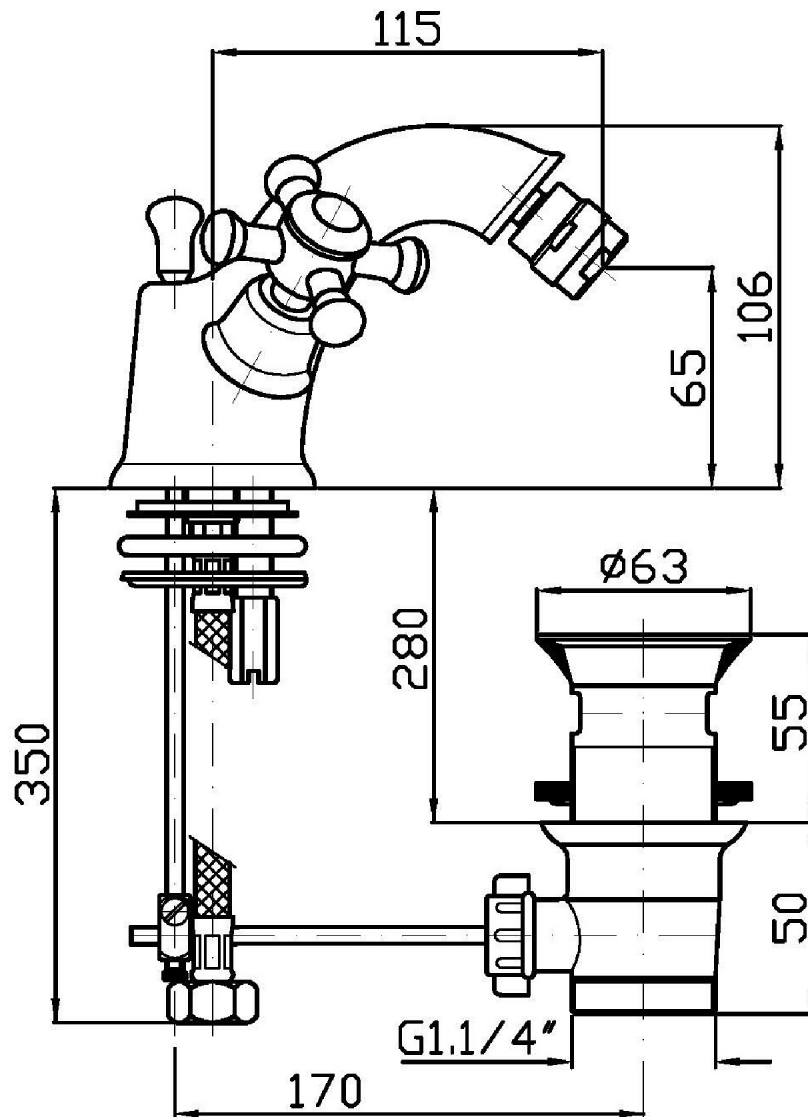

DELFI

Z46601.8008 Disegno Complessivo / Overall Drawing