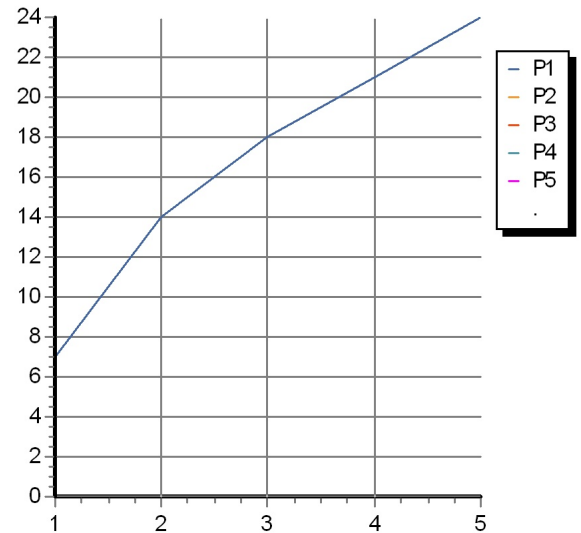

## DELFI

Z46601.8008 Portate / Flowrates (lt/min)

PRESSIONE PRESSURE	1 BAR	2 BAR	3 BAR	4 BAR	5 BAR
P1 BIDET BIDET	7	14	18	21	24
P2					
P3					
P4					
P5					