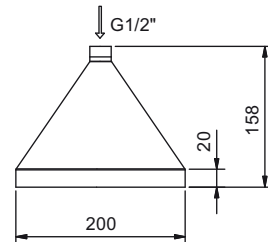

Арт. 8106

Верхний душ

- Ø 20 см
- ограничитель потока воды до 12 л/мин при 3 бар
- система от известкового налета
- впуск 1/2"
- обратный клапан

Н.В. Условия, необходимые для правильного функционирования: Мин. Поток: 10 л/мин

Отделки:

☐ **Matt Gun Metal** 47 P5 8106
PVD

Проект:

Комната:

Дата:

Комментарии:

сертификаты: