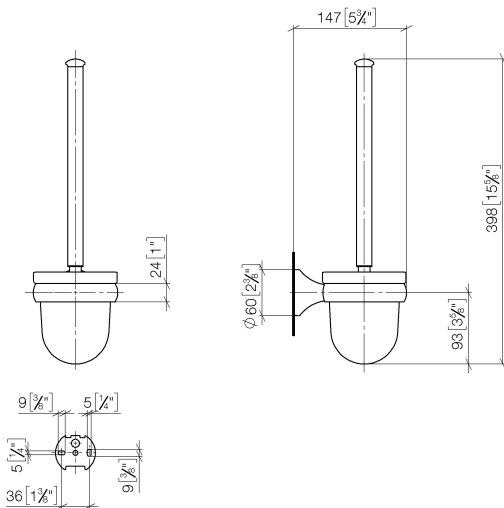

Унитаз - Madison

Ёршик для унитаза настенная - латунь сатинированная

Артикульный номер: 83 900 361-28

- колба из матового хрусталя
- ершик белый
- ширина 110 мм
- высота 400 мм
- вылет 147 мм

латунь сатинированная

размерный чертеж

mm [inches]

Все величины в мм / дюймах = мм x 0,0394

Унитаз - Madison

Ёршик для унитаза настенная - латунь сатинированная

Артикульный номер: 83 900 361-28

## Унитаз - Madison

Ёршик для унитаза настенная - латунь сатинированная

Артикульный номер: 83 900 361-28