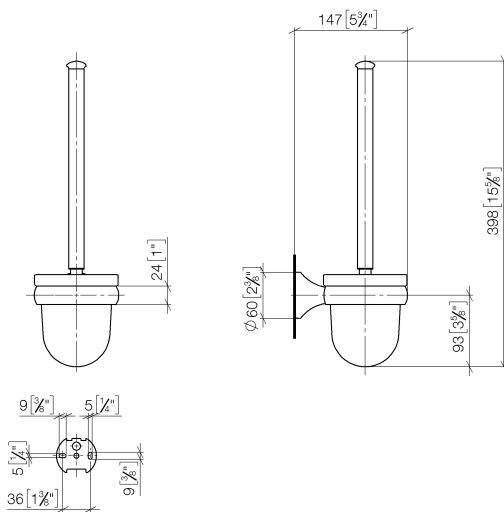

Унитаз - Madison

Ёршик для унитаза настенная - латунь сатинированная

Артикульный номер: 83 900 361-28

- колба из матового хрусталя
- ершик белый
- ширина 110 мм
- высота 400 мм
- вылет 147 мм

латунь сатинированная

размерный чертеж

mm [inches]

Все величины в мм / дюймах = мм x 0,0394

Унитаз - Madison

Ёршик для унитаза настенная - латунь сатинированная

Артикульный номер: 83 900 361-28

Унитаз - Madison

Ёршик для унитаза настенная - латунь сатинированная

Артикульный номер: 83 900 361-28

Другие варианты поверхностей

хром

83 900 361-00

платина матовая

83 900 361-06

платина

83 900 361-08

Колба матовый -

90 28 22 538 03-28

Ручка ёршика - латунь сатинированная

Унитаз - Madison

Ёршик для унитаза настенная - латунь сатинированная

Артикульный номер: 83 900 361-28

Спецификация запасных частей

| № | Артикульный № | Наименование | Расходуемое кол-во |
|---|--------------------|---------------------------------------|--------------------|
| 1 | 90 28 22 538 03-28 | Ручка ёршика - латунь сатинированная | 1 |
| 2 | 08 18 50 600 90 | Головка ёршика белый - | 1 |
| 3 | 08 90 04 000 82 | Колба матовый - | 1 |
| 4 | 04 31 11 140 00 90 | Крепление М6 x 10 мм - | 1 |
| 5 | 05 17 97 507 00 90 | Набор для крепления 52 x 45 x 70 мм - | 1 |