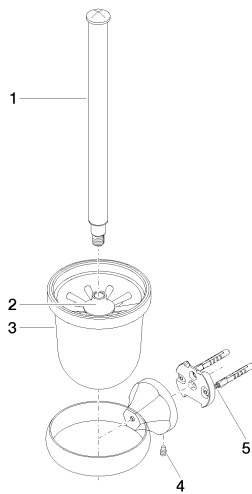

Унитаз - Madison

Ёршик для унитаза настенная - латунь сатинированная

Артикульный номер: 83 900 361-28

- колба из матового хрусталя
- ершик белый
- ширина 110 мм
- высота 400 мм
- вылет 147 мм

латунь сатинированная

размерный чертеж

mm [inches]

Все величины в мм / дюймах = мм x 0,0394

Унитаз - Madison

Ёршик для унитаза настенная - латунь сатинированная

Артикульный номер: 83 900 361-28

Унитаз - Madison

Ёршик для унитаза настенная - латунь сатинированная

Колба матовый -

90 28 22 538 03-28

Ручка ёршика - латунь сатинированная

Унитаз - Madison

Ёршик для унитаза настенная - латунь сатинированная

Артикульный номер: 83 900 361-28

Спецификация запасных частей

| № | Артикульный № | Наименование | Расходуемое кол-во |
|---|--------------------|---------------------------------------|--------------------|
| 1 | 90 28 22 538 03-28 | Ручка ёршика - латунь сатинированная | 1 |
| 2 | 08 18 50 600 90 | Головка ёршика белый - | 1 |
| 3 | 08 90 04 000 82 | Колба матовый - | 1 |
| 4 | 04 31 11 140 00 90 | Крепление М6 x 10 мм - | 1 |
| 5 | 05 17 97 507 00 90 | Набор для крепления 52 x 45 x 70 мм - | 1 |