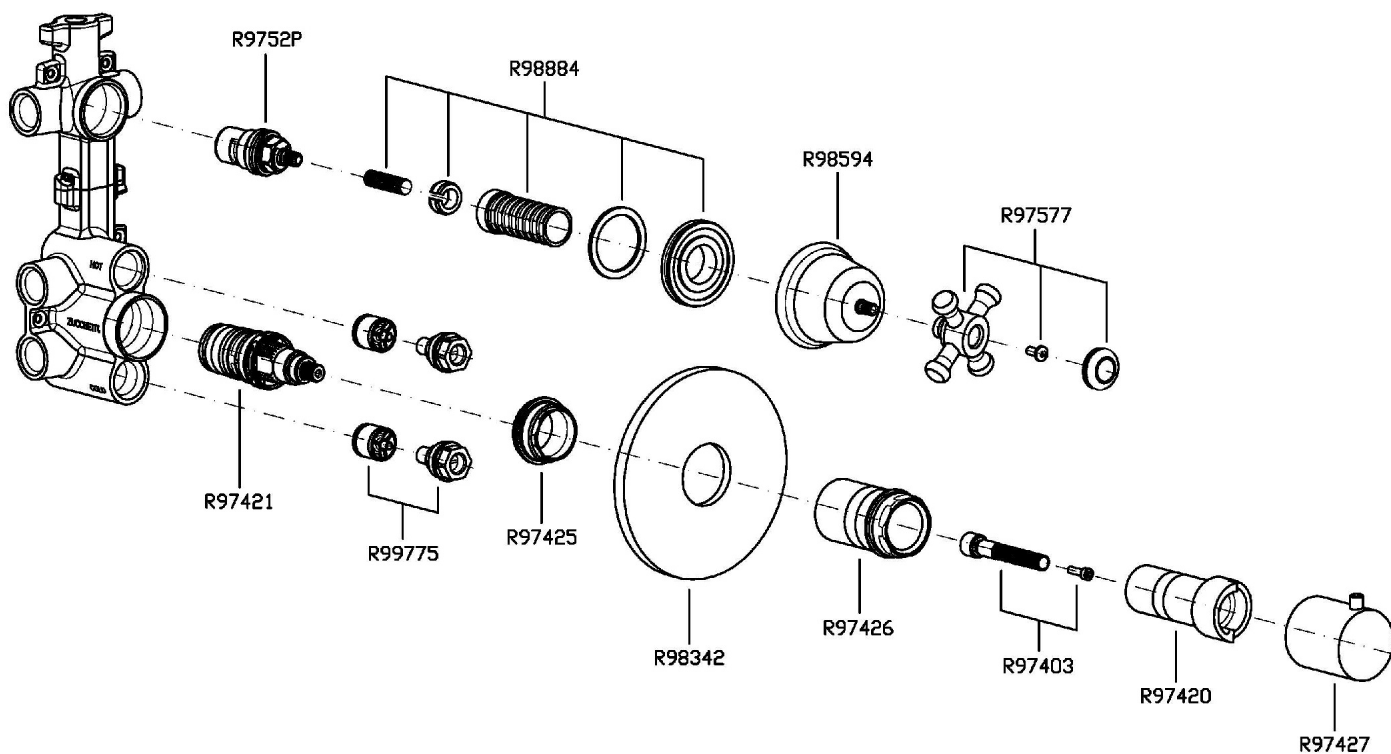

## DELFI

Z46662

Termostatico incasso doccia con 4 rubinetti d'arresto. / Built-in thermostatic shower mixer with 4 stop valves.

Termostatico incasso doccia da 1/2", con 4 rubinetti d'arresto.

1/2" built-in thermostatic shower mixer with 4 stop valves.

## DELFI

Z46662

Disegno Complessivo / Overall Drawing

## DELFI

Z46662

Portate / Flowrates (lt/min)

PRESSIONE PRESSURE	1 BAR	2 BAR	3 BAR	4 BAR	5 BAR
1 RUBINETTO APERTO <i>P1</i>	13,2	18,4	22,7	26,2	29,2
2 RUBINETTO APERTI 2 TAPS OPENED <i>P2</i>	16,5	23,6	29	33,3	37,6
3 RUBINETTO APERTI 3 TAPS OPENED <i>P3</i>	17,7	25,3	31,3	36,2	40,4
4 RUBINETTO APERTI 4 TAPS OPENED <i>P4</i>	18,5	26	31,9	36,9	41,3
<i>P5</i>					

## DELFI

Z46662

Pesi e Misure / Weights and Sizes

Peso ( Kg ) Weight ( lb )	4,00 ( Kg )	8,82 ( lb )
Volume test ( dc3 ) - ( in3 )	15,98 ( dc3 )	975,16 ( in3 )
h ( mm ) - ( in )	90,00 ( mm )	3,54 ( in )
L1 ( mm ) - ( in )	335,00 ( mm )	13,19 ( in )
L2 ( mm ) - ( in )	530,00 ( mm )	20,87 ( in )