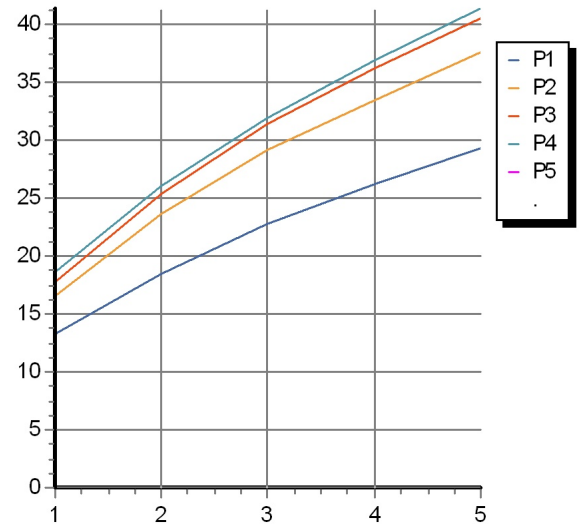

## DELFI

Z46662

Portate / Flowrates (lt/min)

PRESSIONE PRESSURE	1 BAR	2 BAR	3 BAR	4 BAR	5 BAR
1 RUBINETTO APERTO <i>P1</i>	13,2	18,4	22,7	26,2	29,2
2 RUBINETTO APERTI 2 TAPS OPENED <i>P2</i>	16,5	23,6	29	33,3	37,6
3 RUBINETTO APERTI 3 TAPS OPENED <i>P3</i>	17,7	25,3	31,3	36,2	40,4
4 RUBINETTO APERTI 4 TAPS OPENED <i>P4</i>	18,5	26	31,9	36,9	41,3
<i>P5</i>					