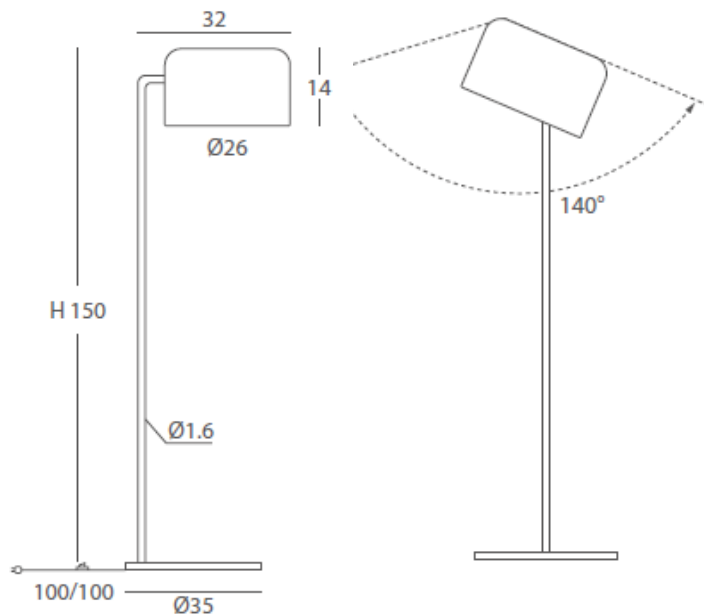

INSTALACIÓN / *INSTALLATION*
- E27 LED 2x10W Ø6cm 

*(bombillas no incluidas / *lamps not included*)

* Archivos 3D y ficheros fotométricos disponibles en web / *3D and photometric files available on the web*

INSTALACIÓN / *INSTALLATION*
- E27 LED 2x10W Ø6cm 

A++ A

*(bombillas no incluidas / *lamps not included*)

* Archivos 3D y ficheros fotométricos disponibles en web / *3D and photometric files available on the web*

INSTALACIÓN / INSTALLATION
- E27 LED 1x6W Ø5cm

A++ A

REF.
27002

PIE DE SALÓN / FLOOR LAMP
IP20

MATERIAL
Metal y acrílico / Metal & acrylic

ACABADO / FINISH
Pantalla y soporte negro mate /
Matt black lampshade & base
Pantalla blanca y soporte blanco
texturado / White lampshade &
granulated white base

INSTALACIÓN / INSTALLATION
- E27 LED 2x10W Ø6cm

A++ A

*(bombillas no incluidas / lamps not included)

* Archivos 3D y ficheros fotométricos disponibles en web / 3D and photometric files available on the web