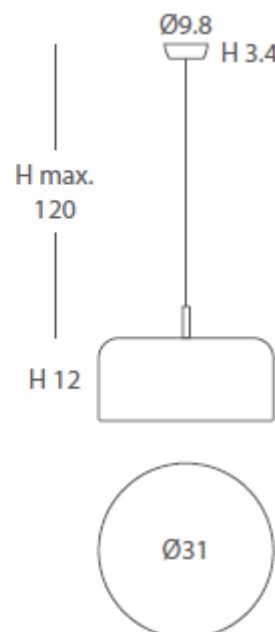

INSTALACIÓN / *INSTALLATION*
- E27 LED 2x10W Ø6cm 

*(bombillas no incluidas / *lamps not included*)

* Archivos 3D y ficheros fotométricos disponibles en web / *3D and photometric files available on the web*

INSTALACIÓN / *INSTALLATION*
- E27 LED 2x10W Ø6cm 

A++ A

*(bombillas no incluidas / *lamps not included*)

* Archivos 3D y ficheros fotométricos disponibles en web / *3D and photometric files available on the web*