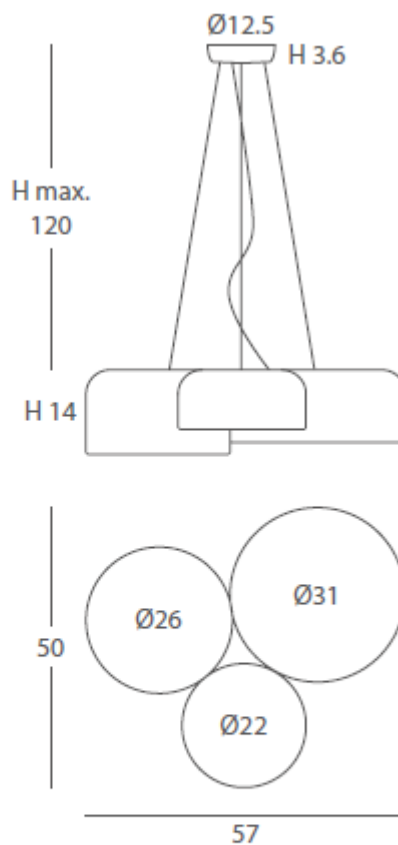

INSTALACIÓN / *INSTALLATION*
- E27 LED 3x6W Ø5cm 

A+ 

*(bombillas no incluidas / *lamps not included*)

* Archivos 3D y ficheros fotométricos disponibles en web / *3D and photometric files available on the web*

INSTALACIÓN / *INSTALLATION*
- E27 LED 5x10W Ø6cm 

A++ A

*(bombillas no incluidas / *lamps not included*)

* Archivos 3D y ficheros fotométricos disponibles en web / *3D and photometric files available on the web*