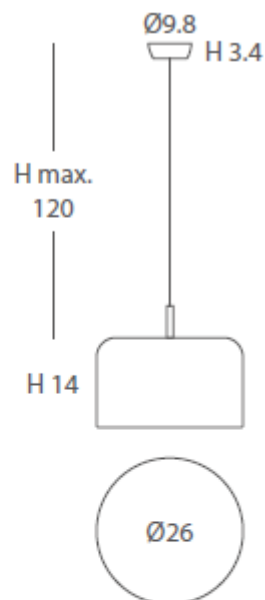

INSTALACIÓN / *INSTALLATION*
- E27 LED 5x10W Ø6cm 

A++ A

*(bombillas no incluidas / *lamps not included*)

* Archivos 3D y ficheros fotométricos disponibles en web / *3D and photometric files available on the web*

INSTALACIÓN / *INSTALLATION*
- E27 LED 1x6W Ø5cm 

A++ A

*(bombillas no incluidas / *lamps not included*)

* Archivos 3D y ficheros fotométricos disponibles en web / *3D and photometric files available on the web*

INSTALACIÓN / *INSTALLATION*
- E27 LED 2x10W Ø6cm 

*(bombillas no incluidas / *lamps not included*)

* Archivos 3D y ficheros fotométricos disponibles en web / *3D and photometric files available on the web*