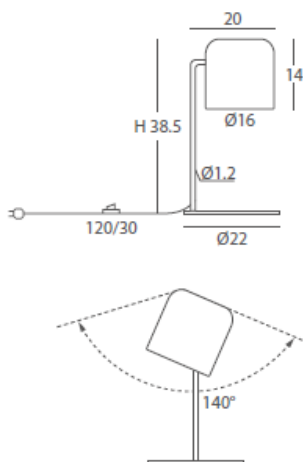

INSTALACIÓN / *INSTALLATION*
- E27 LED 2x10W Ø6cm 

*(bombillas no incluidas / *lamps not included*)

* Archivos 3D y ficheros fotométricos disponibles en web / *3D and photometric files available on the web*

INSTALACIÓN / *INSTALLATION*
- E27 LED 2x10W Ø6cm 

A++ A

*(bombillas no incluidas / *lamps not included*)

* Archivos 3D y ficheros fotométricos disponibles en web / *3D and photometric files available on the web*