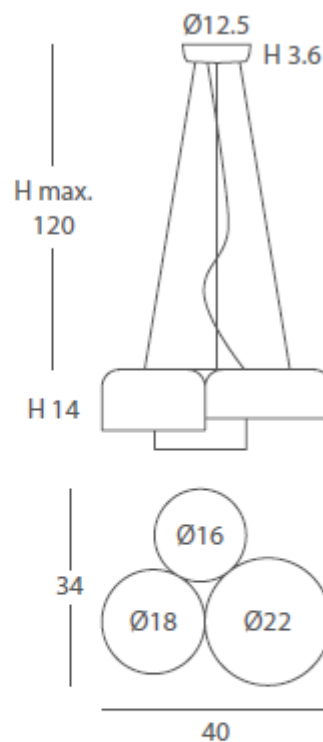

INSTALACIÓN / *INSTALLATION*
- E27 LED 5x10W Ø6cm 

*(bombillas no incluidas / *lamps not included*)

* Archivos 3D y ficheros fotométricos disponibles en web / *3D and photometric files available on the web*

INSTALACIÓN / *INSTALLATION*
- E27 LED 3x6W Ø5cm 

A+ 

*(bombillas no incluidas / *lamps not included*)

* Archivos 3D y ficheros fotométricos disponibles en web / *3D and photometric files available on the web*

INSTALACIÓN / *INSTALLATION*
- E27 LED 5x10W Ø6cm 

A++ A

*(bombillas no incluidas / *lamps not included*)

* Archivos 3D y ficheros fotométricos disponibles en web / *3D and photometric files available on the web*