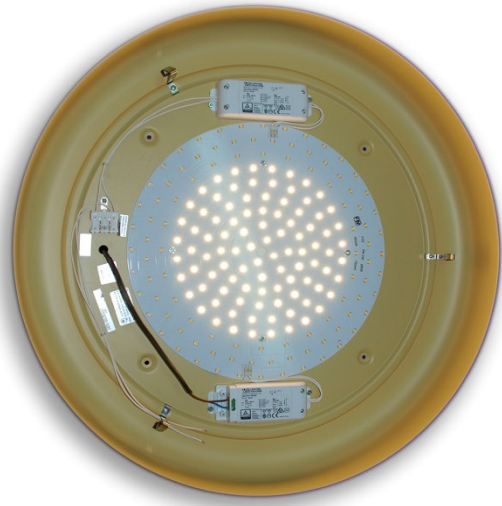

REF.
24210/60

PLAFÓN / *CEILING LIGHT*
IP20

MATERIAL
Metal y acrílico / *Metal & acrylic*

ACABADO / *FINISH*
Negro mate / *Matt black*
Blanco / *White*
Blanco-beige-marsala /
White-beige-marsala
Blanco-beige-oliva /
White-beige-green

INSTALACIÓN / INSTALLATION
- E27 LED 2x10W Ø6cm

A++ A

*(bombillas no incluidas / lamps not included)

* Archivos 3D y ficheros fotométricos disponibles en web / 3D and photometric files available on the web

MODELO DISPONIBLE CON DOBLE ENCENDIDO:
MODEL AVAILABLE FOR 2 SWITCHES:

26200/54

40W

20W

20W

El aparato se suministra así desde fábrica

This is the standard switch configuration supplied from factory if there is not 2-switch request in your order