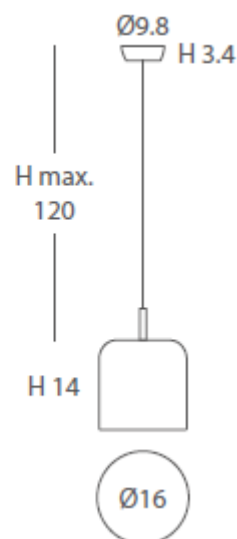

INSTALACIÓN / *INSTALLATION*
- E27 LED 5x10W Ø6cm 

A++ A

*(bombillas no incluidas / *lamps not included*)

* Archivos 3D y ficheros fotométricos disponibles en web / *3D and photometric files available on the web*

INSTALACIÓN / *INSTALLATION*
- E27 LED 1x6W Ø5cm 

A++ A

*(bombillas no incluidas / *lamps not included*)

* Archivos 3D y ficheros fotométricos disponibles en web / *3D and photometric files available on the web*