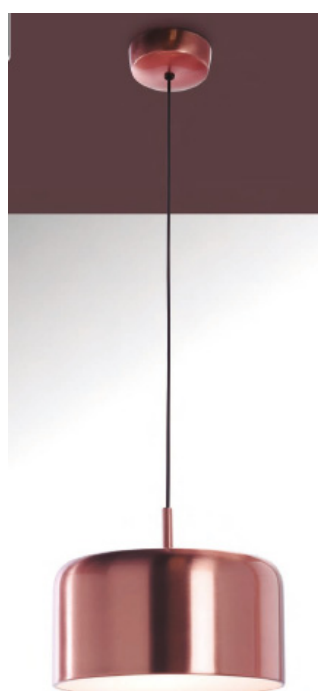

REF.
25800/26

COLGANTE / *SUSPENSION*
IP20

MATERIAL
Metal y acrílico / *Metal & acrylic*

ACABADO / *FINISH*
Negro mate / *Matt black*
Blanco / *White*
Beige
Marsala
Oliva / *Olive*
Cobre satinado / *Satin copper*

INSTALACIÓN / *INSTALLATION*
- E27 LED 2x10W Ø6cm

*(bombillas no incluidas / *lamps not included*)

* Archivos 3D y ficheros fotométricos disponibles en web / *3D and photometric files available on the web*