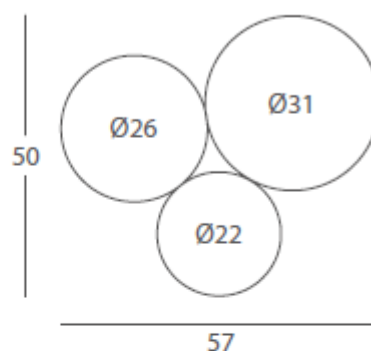

INSTALACIÓN / *INSTALLATION*
- E27 LED 5x10W Ø6cm 

*(bombillas no incluidas / *lamps not included*)

* Archivos 3D y ficheros fotométricos disponibles en web / *3D and photometric files available on the web*