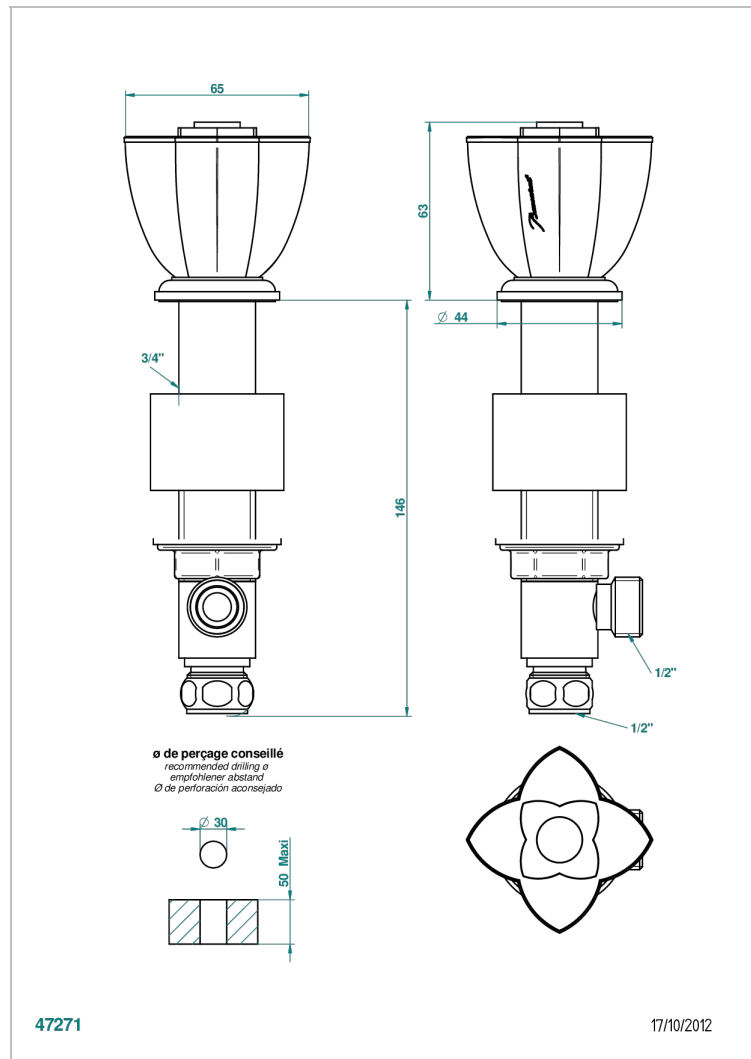

# ПÉТАЛЕ ДЕ КРИСТАЛ, ПРОЗРАЧНЫЙ ХРУСТАЛЬ С ЗОЛОТОЙ КАЙМОЙ

U6E-35

Вентиль 1/2", устанавливаемый на борту

## ХАРАКТЕРИСТИКИ

- Pétale de Cristal, прозрачный хрусталь с золотой каймой
- Вентиль 1/2", устанавливаемый на борту