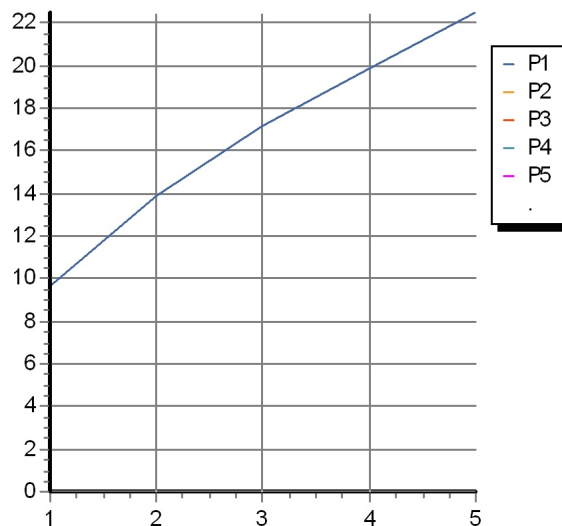

## KITCHEN

Z46317.8008 Portate / Flowrates (lt/min)

PRESSIONE PRESSURE	1 BAR	2 BAR	3 BAR	4 BAR	5 BAR
LAVELLO SINK	9,7	13,9	17,2	19,9	22,5
P1					
P2					
P3					
P4					
P5					