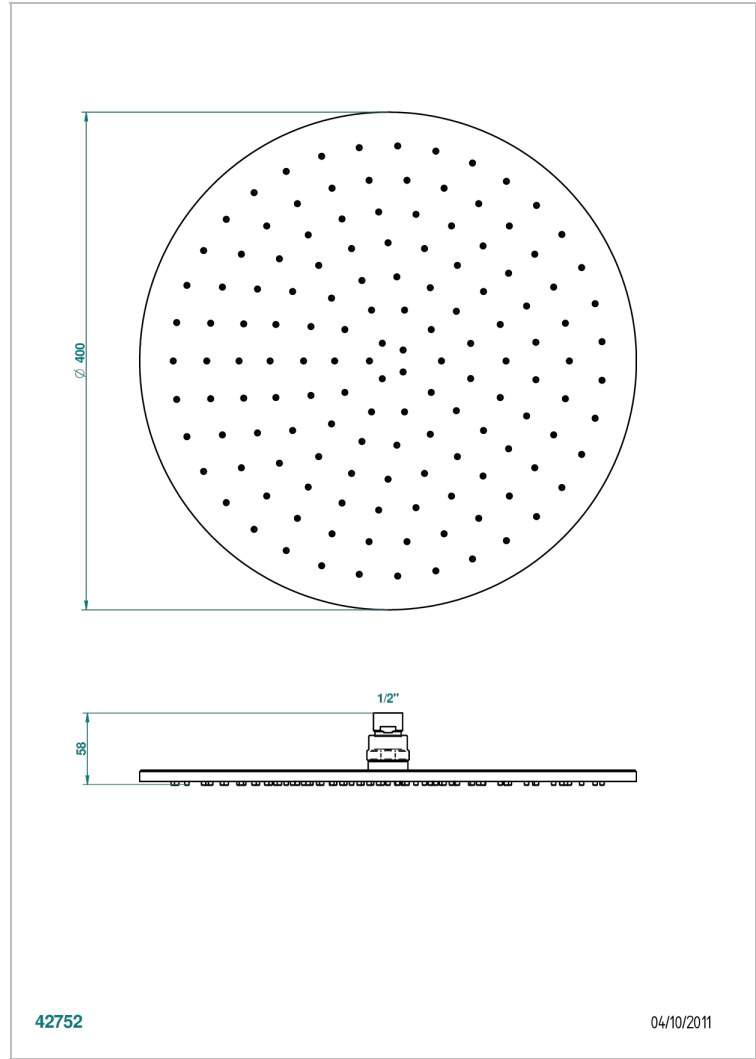

# ПРОЧИЕ АРТИКУЛЫ THG

G00-284EP

Душ верхний 1/2" Ø 400 мм, с защитой от жёсткой воды (доступен только в хроме)

THG<sup>®</sup>  
PARIS

42752

04/10/2011

## ХАРАКТЕРИСТИКИ

- прочие артикулы THG
- Душ верхний 1/2" Ø 400 мм, с защитой от жёсткой воды (доступен только в хроме)