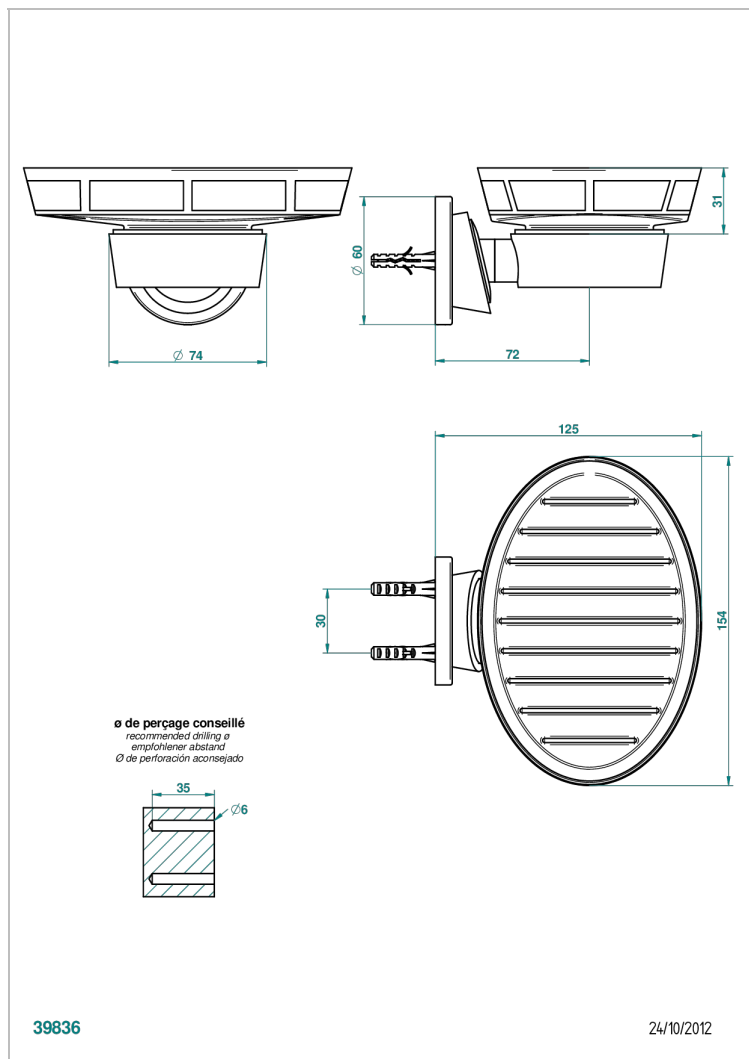

БАГАТЕЛЬ С МЕТАЛЛИЧЕСКИМИ РУЧКАМИ

U3A-500BP

Мыльница фарфоровая настенная с платиновым декором

THG[®]
PARIS

ХАРАКТЕРИСТИКИ

- Багатель с металлическими ручками
- Мыльница фарфоровая настенная с платиновым декором