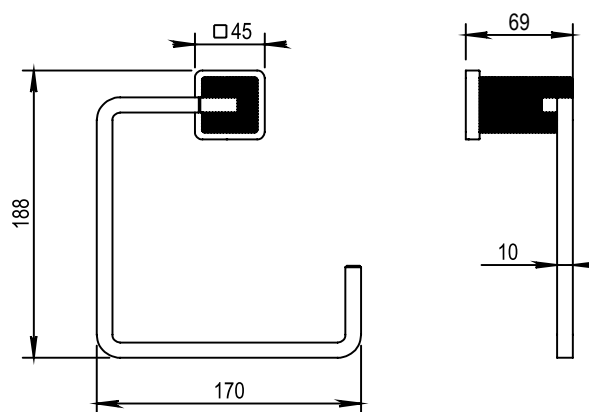

Réf. **55.609**

Anneau porte-serviette

CARACTÉRISTIQUES

Anneau porte-serviette
Towel ring

FINITIONS USUELLES

CH Chrome
Chrome

CN Chrome Noir
Black Chrome

DO Doré Brillant
Gold Gloss