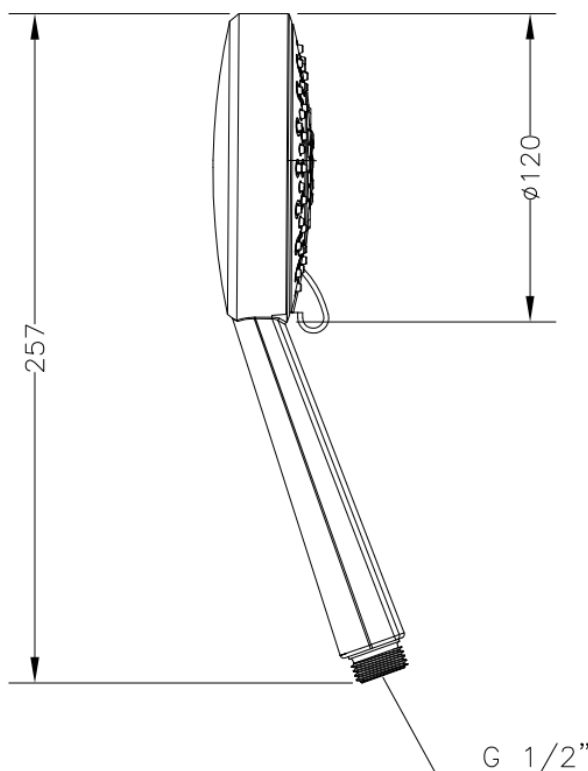

DXT5 45 DUCHA TAU 5 JETS CROMO DXT5 45 5 JET CHROME PLATED TAU SHOWER

Características

- 1) Realizada en ABS inyectado.
- 2) Cromado según EN248.
- 3) 5 funciones
- 4) Jets anticalcáreos.
- 5) Conexión estándar G ½".
- 6) Caudal 10 l/min (3 bar)
- 7) Presión máxima recomendada: 4 bar.

Features

- 1) Made in injected ABS.
- 2) Chrome plated according to EN248.
- 3) 5 functions
- 4) Anti-lime jets.
- 5) Standard thread G ½
- 6) 10 l/min water flow (3 bar)
- 7) Maximum recommended pressure: 4 bar.