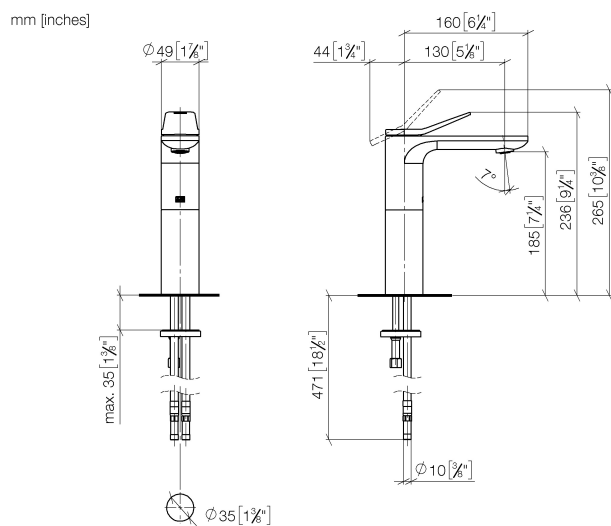

Умывальник - Lissé

Смеситель для умывальника однорычажный с высоким изливом без сливного гарнитура

Артикульный номер: 33 526 845-06

- вылет 130 мм
- неподвижный излив
- круглая обогащенная воздухом струя
- высота смесителя 236 мм
- высота до аэратора 185 мм
- диаметр сверлёного отверстия 35 мм
- 2х напорный шланг М 8 х 1 винченный, испытанный на герметичность
- расход макс. 5,7 л/мин
- не содержит свинца
- Группа смесителей согл. DIN 4109: 1
- (ADA)

платина матовая

размерный чертеж

Все величины в мм / дюймах = мм x 0,0394