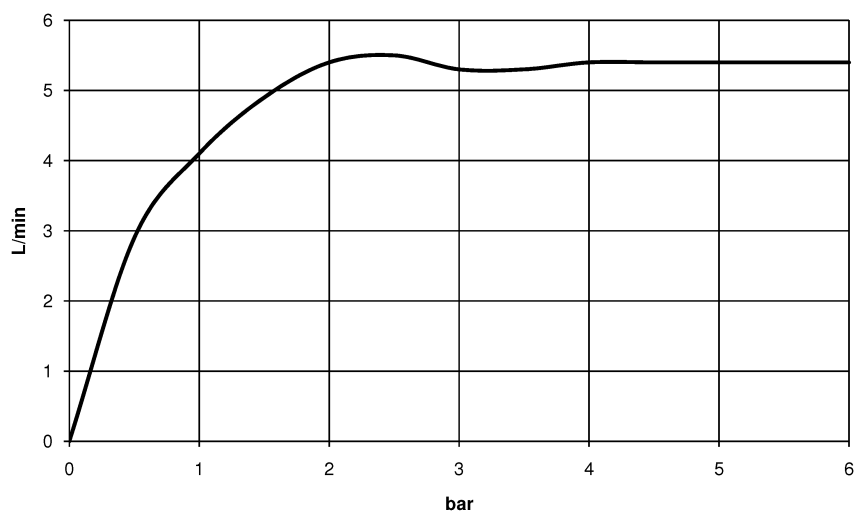

Умывальник - Lissé

Смеситель для умывальника однорычажный с высоким изливом без сливного гарнитура
 Артикульный номер: 33 526 845-06

- вылет 130 мм
- неподвижный излив
- круглая обогащенная воздухом струя
- высота смесителя 236 мм
- высота до аэратора 185 мм
- диаметр сверлёного отверстия 35 мм
- 2х напорный шланг М 8 х 1 винченный, испытанный на герметичность
- расход макс. 5,7 л/мин
- не содержит свинца
- Группа смесителей согл. DIN 4109: 1
- (ADA)

график расхода

Умывальник - Lissé

Смеситель для умывальника однорычажный с высоким изливом без сливного гарнитура

Артикульный номер: 33 526 845-06

Другие варианты поверхностей

хром

33 526 845-00

Другие поверхности по запросу (x-tra Service)