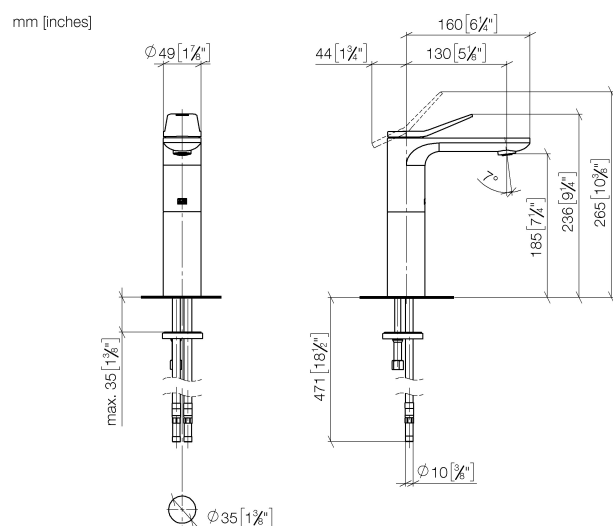

Умывальник - Lissé

Смеситель для умывальника однорычажный с высоким изливом без сливного гарнитура
 Артикульный номер: 33 526 845-06

- вылет 130 мм
- неподвижный излив
- круглая обогащенная воздухом струя
- высота смесителя 236 мм
- высота до аэратора 185 мм
- диаметр сверлёного отверстия 35 мм
- 2х напорный шланг М 8 х 1 винченный, испытанный на герметичность
- расход макс. 5,7 л/мин
- не содержит свинца
- Группа смесителей согл. DIN 4109: 1
- (ADA)

платина матовая

размерный чертеж

Все величины в мм / дюймах = мм x 0,0394

Умывальник - Lissé

Смеситель для умывальника однорычажный с высоким изливом без сливного гарнитура

Артикульный номер: 33 526 845-06

график расхода

Умывальник - Lissé

Смеситель для умывальника однорычажный с высоким изливом без сливного гарнитура

Артикульный номер: 33 526 845-06

Другие варианты поверхностей

хром

33 526 845-00

Другие поверхности по запросу (x-tra Service)