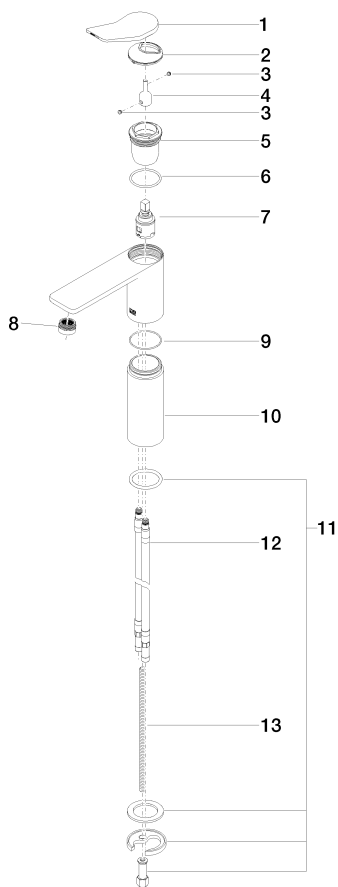

Умывальник - Lissé

Смеситель для умывальника однорычажный с высоким изливом без сливного

Артикулный номер: 33 526 845-06

Спецификация запасных частей

№	Артикулный №	Наименование	Расходуемое кол-во
1	09 20 84 020-06	рычаг - платина матовая	1
2	09 28 30 034 90	трубопровод Ø 50 x 750 мм -	1
3	09 31 11 063 90	Крепление М5 x 4 мм -	2
4	09 29 06 117 90	Удлинение Ø 16 x 37 мм -	1
5	09 23 10 123 90	Картридж Ø 44 x 46 мм -	1
6	09 14 10 038 90	O-Ring EPDM 70 37,0 x 2,5 мм -	1
7	90 15 05 042 00 90	Картридж Ø 25 x 52 мм -	1
8	90 23 01 161 01-06	Аэратор M22x1-AG 5,7 л/мин. - платина матовая	1
9	09 14 10 108 90	O-Ring EPDM 70 40 x 1,5 мм -	1
10	09 28 22 308-06	корпус Ø 48 x Ø 36 x 120 мм - платина матовая	1
11	04 30 11 038 75 90	Крепление Ø 52 x 1,5 мм -	1
12	04 30 04 098 00 90	Напорный шланг M8x1 x 600 мм -	2
13	09 31 11 000 90	Крепление M8 x 200 мм -	1