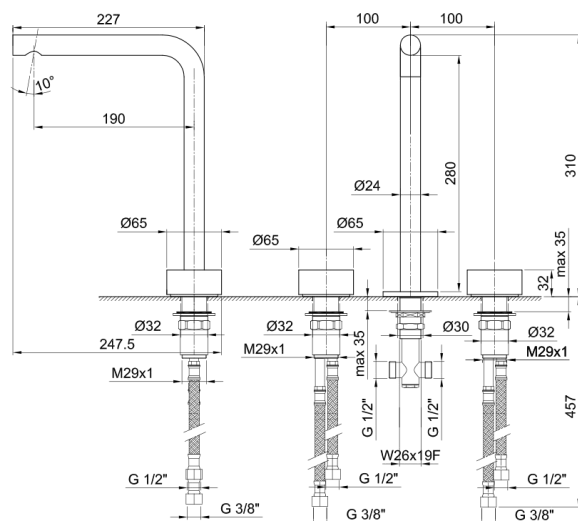

Смеситель для раковины на 3 отверстия, высокий излив - AF/21 НЕРЖАВЕЮЩАЯ СТАЛЬ

АРТ. A207WF

Смеситель для раковины на 3 отверстия, высокий излив

- h. 31 см
- вылет 19 см
- ручки
- ограничитель потока воды до 5 л/мин при 3 бар
- картридж керамический 90°
- подводка
- без донного клапана

Отделки:

Матовая
натуральная
сталь

27 93 A207WF

0,5	2
1	4
2	6
3	7
4	8

Проект:

Комната:

Дата:

Комментарии: