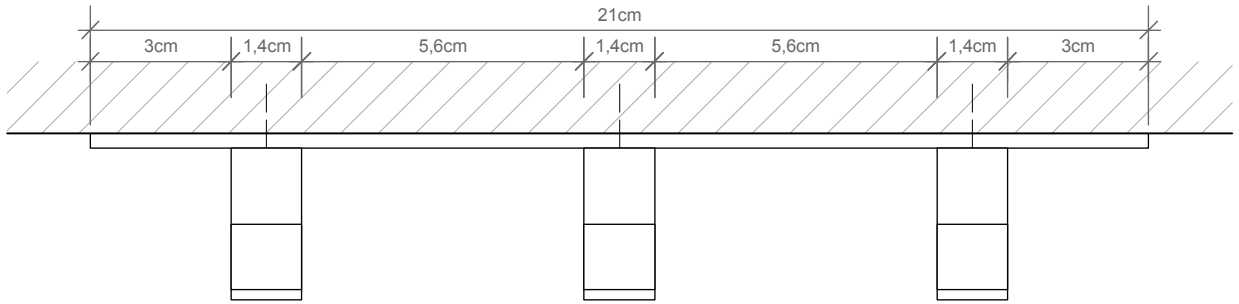

DECOR WALTHER

CORNER

CO HAK3

Hakenleiste
Hook strip with 3 hooks

M 1 : 1,5

Chrom / Gold /
Nickel sat. /Schwarz
matt / Weiß matt
Chrome / Gold / Nickel
sat. / Black flat / white
matt

21 . 1,5 . 3,3 cm