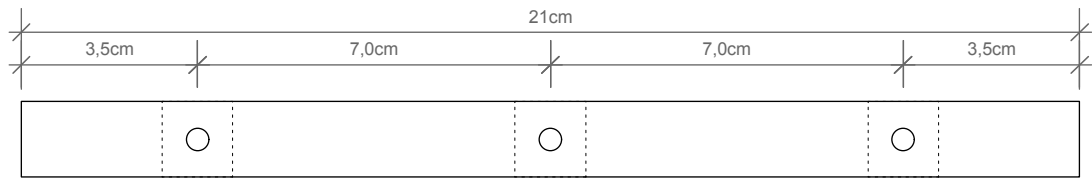

DECOR WALTHER

CORNER

CO HAK3

Hakenleiste
Hook strip with 3 hooks

M 1 : 1,5

Chrom / Gold /
Nickel sat. /Schwarz
matt / Weiß matt
Chrome / Gold / Nickel
sat. / Black flat / white
matt

21 . 1,5 . 3,3 cm