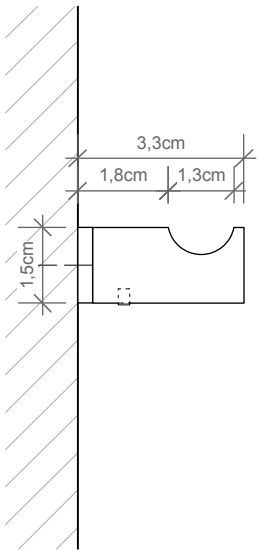

DECOR WALTHER

CORNER

CO HAK3

Hakenleiste
Hook strip with 3 hooks

M 1 : 1,5

Chrom / Gold /
Nickel sat. /Schwarz
matt / Weiß matt
Chrome / Gold / Nickel
sat. / Black flat / white
matt

21 . 1,5 . 3,3 cm