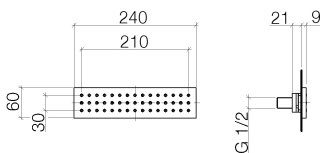

Душ - Deque

WATER BAR Боковой душ для скрытого монтажа - чёрный матовый

Артикульный номер: 36 517 979-33

- дождевая струя
- с системой защиты от известковых отложений
- крышка 240 x 60 мм
- присоединение 1/2"
- расход макс. 6 л/мин
- В комбинации с eValve можно менять расход воды
- Важно: для электронной версии снимите ограничитель потока воды!

чёрный матовый

Для данного артикула требуются комплектующие.

размерный чертеж

Все величины в мм / дюймах = мм x 0,0394