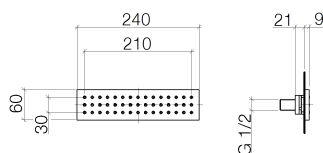

Душ - Deque

WATER BAR Боковой душ для скрытого монтажа - чёрный матовый

Артикульный номер: 36 517 979-33

- дождевая струя
- с системой защиты от известковых отложений
- крышка 240 x 60 мм
- присоединение 1/2"
- расход макс. 6 л/мин
- В комбинации с eValue можно менять расход воды
- Важно: для электронной версии снимите ограничитель потока воды!

чёрный матовый

Для данного артикула требуются комплектующие.

размерный чертёж

Все величины в мм / дюймах = мм x 0,0394

Душ - Deque

WATER BAR Боковой душ для скрытого монтажа - чёрный матовый

Артикульный номер: 36 517 979-33

график расхода

Душ - Deque

WATER BAR Боковой душ для скрытого монтажа - чёрный матовый

Артикульный номер: 36 517 979-33

Другие варианты поверхностей

хром
36 517 979-00

платина матовая
36 517 979-06

платина
36 517 979-08