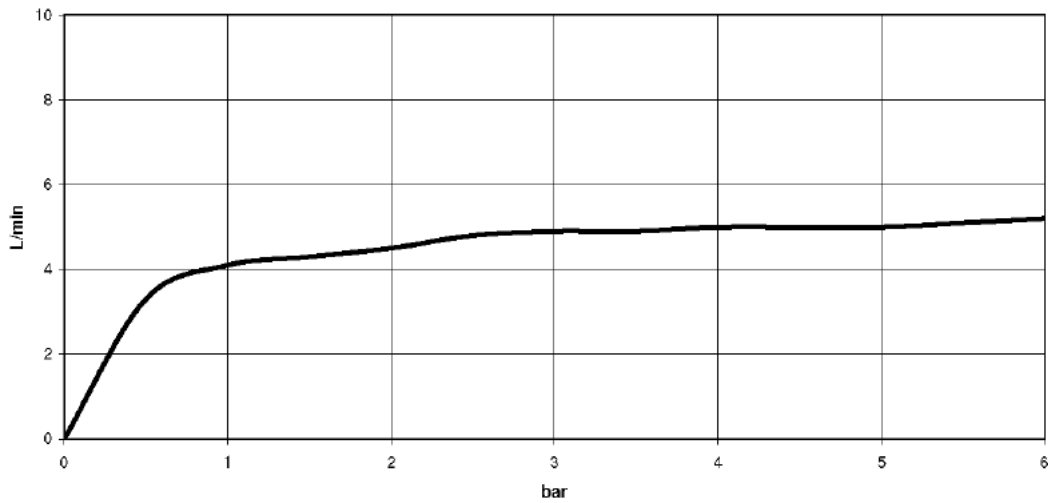

Душ - Deque

WATER BAR Боковой душ для скрытого монтажа - чёрный матовый

Артикульный номер: 36 517 979-33

график расхода