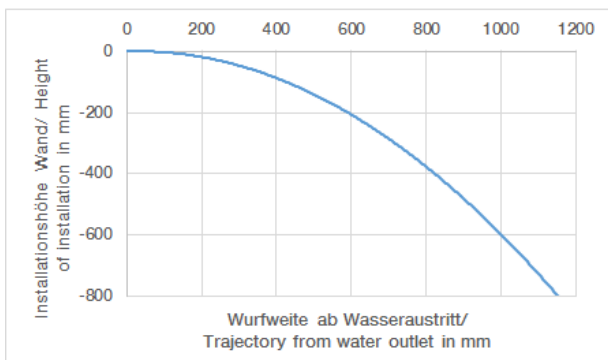

Душ - Deque

WATER BAR Боковой душ для скрытого монтажа - чёрный матовый

Артикульный номер: 36 517 979-33

график расхода