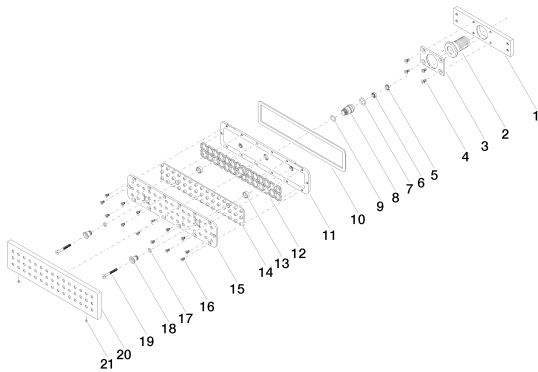

## Спецификация запасных частей

№	Артикульный №	Наименование	Расходуемое кол-во
1	09 11 02 137 90	Удерживающая пластина 150 x 37 x 8 мм -	1
2	09 24 04 247 20 90	Подключение Ø 31,5 x 42 мм -	1
3	09 11 02 138 90	Держатель 60 x 37 x 4 мм -	1
4	09 30 30 116 90	Крепление M4 x 8 мм -	4
5	09 16 01 016 90	кольцо Ø 10 x 1 мм -	1
6	09 23 01 032 90	Flow limiter коричневый 6 л/мин. -	1
7	09 14 10 003 90	O-Ring EPDM 70 11,0 x 2,0 мм -	1
8	09 24 04 248 90	нипель Ø 15 x 25 мм -	1
9	09 14 10 042 90	O-Ring EPDM 70 9,0 x 1,5 мм -	1
10	09 14 03 133 90	Прокладка 231,5 x 51,5 x 2 мм -	1
11	09 11 02 135-33	Подключение - чёрный матовый	1
12	09 17 97 058 90	Держатель 213 x 33 x 4,5 мм -	1
13	09 28 10 142 20 90	кольцо Ø 12,5 x 4,7 мм -	2
14	09 12 01 076 90	вставка 219 x 39 x 6 мм -	1
15	09 11 02 136-33	крышка 240 x 60 x 9 мм - чёрный матовый	1
16	09 30 30 163 90	Крепление M3,5 x 6 мм -	14
17	09 14 10 132 90	O-Ring EPDM 70 6,0 x 1,5 мм -	2
18	09 24 04 249-33	нипель Ø 13 x 14 мм - чёрный матовый	2
19	09 30 30 164 90	Крепление M4 x 35 мм -	2
20	09 27 99 001-33	крышка 240 x 60 x 9 мм - чёрный матовый	1
21	09 31 11 006 90	Крепление M3 x 3 мм -	2