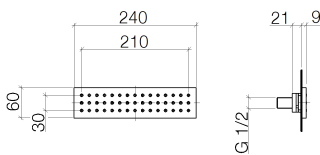

Душ - Deque

WATER BAR Боковой душ для скрытого монтажа - чёрный матовый

Артикульный номер: 36 517 979-33

- дождевая струя
- с системой защиты от известковых отложений
- крышка 240 x 60 мм
- присоединение 1/2"
- расход макс. 6 л/мин
- В комбинации с eValve можно менять расход воды
- Важно: для электронной версии снимите ограничитель потока воды!

## размерный чертёж

Все величины в мм / дюймах = мм x 0,0394

Душ - Deque

WATER BAR Боковой душ для скрытого монтажа - чёрный матовый

Артикульный номер: 36 517 979-33

график расхода

схема траектория падения воды