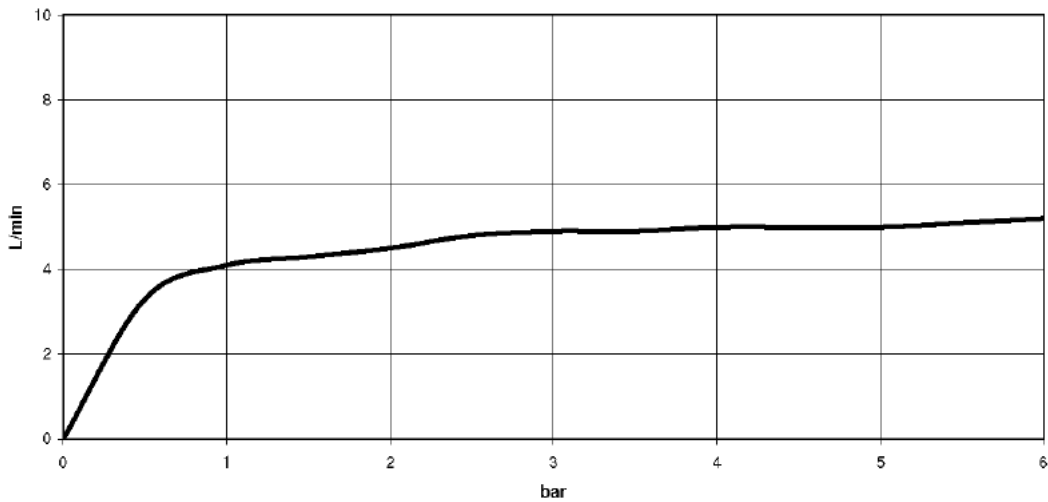

## размерный чертёж

Все величины в мм / дюймах = мм x 0,0394

Душ - Deque

WATER BAR Боковой душ для скрытого монтажа - чёрный матовый

Артикульный номер: 36 517 979-33

график расхода

схема траектория падения воды