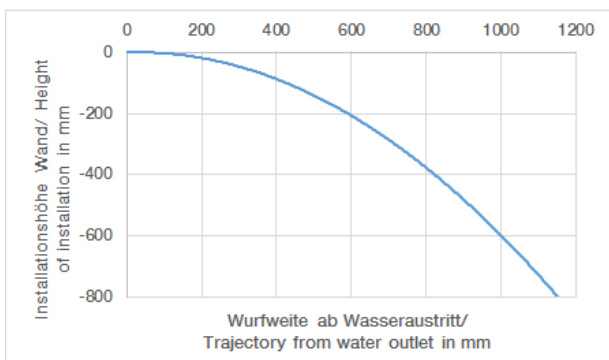

Душ - Deque

WATER BAR Боковой душ для скрытого монтажа - чёрный матовый

Артикульный номер: 36 517 979-33

- дождевая струя
- с системой защиты от известковых отложений
- крышка 240 x 60 мм
- присоединение 1/2"
- расход макс. 6 л/мин
- В комбинации с eValve можно менять расход воды
- Важно: для электронной версии снимите ограничитель потока воды!

## размерный чертёж

Все величины в мм / дюймах = мм x 0,0394

Душ - Deque

WATER BAR Боковой душ для скрытого монтажа - чёрный матовый

Артикульный номер: 36 517 979-33

график расхода

схема траектория падения воды