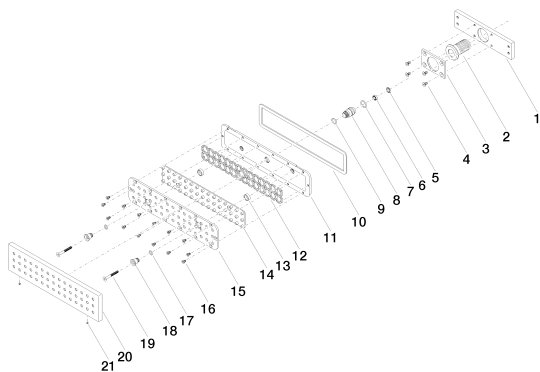

Душ - Deque

WATER BAR Боковой душ для скрытого монтажа - чёрный матовый

Артикульный номер: 36 517 979-33

Спецификация запасных частей

№	Артикульный №	Наименование	Расходуемое кол-во
1	09 11 02 137 90	Удерживающая пластина 150 x 37 x 8 мм -	1
2	09 24 04 247 20 90	Подключение Ø 31,5 x 42 мм -	1
3	09 11 02 138 90	Держатель 60 x 37 x 4 мм -	1
4	09 30 30 116 90	Крепление M4 x 8 мм -	4
5	09 16 01 016 90	кольцо Ø 10 x 1 мм -	1
6	09 23 01 032 90	Flow limiter коричневый 6 л/мин. -	1
7	09 14 10 003 90	O-Ring EPDM 70 11,0 x 2,0 мм -	1
8	09 24 04 248 90	нипель Ø 15 x 25 мм -	1
9	09 14 10 042 90	O-Ring EPDM 70 9,0 x 1,5 мм -	1
10	09 14 03 133 90	Прокладка 231,5 x 51,5 x 2 мм -	1
11	09 11 02 135-33	Подключение - чёрный матовый	1
12	09 17 97 058 90	Держатель 213 x 33 x 4,5 мм -	1
13	09 28 10 142 20 90	кольцо Ø 12,5 x 4,7 мм -	2
14	09 12 01 076 90	вставка 219 x 39 x 6 мм -	1
15	09 11 02 136-33	крышка 240 x 60 x 9 мм - чёрный матовый	1
16	09 30 30 163 90	Крепление M3,5 x 6 мм -	14
17	09 14 10 132 90	O-Ring EPDM 70 6,0 x 1,5 мм -	2
18	09 24 04 249-33	нипель Ø 13 x 14 мм - чёрный матовый	2
19	09 30 30 164 90	Крепление M4 x 35 мм -	2
20	09 27 99 001-33	крышка 240 x 60 x 9 мм - чёрный матовый	1
21	09 31 11 006 90	Крепление M3 x 3 мм -	2