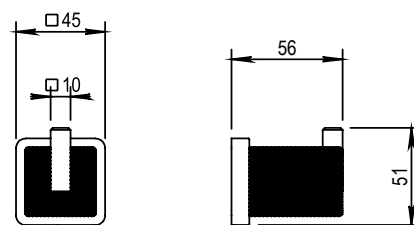

Réf. **55.613**

Porte-manteau

CARACTÉRISTIQUES

Porte-manteau
Robe hook

FINITIONS USUELLES

CH Chrome
Chrome

CN Chrome Noir
Black Chrome

DO Doré Brillant
Gold Gloss