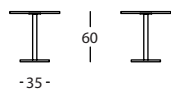

DUMBBELL MESA D50X60
DUMBBELL TABLE D50X60

0,1 m³ / 2 Pack. / 6,9 kg

318.71.D60X40

DUMBBELL MESITA D60X40
DUMBBELL OCCASIONAL TABLE D60X40

0,08 m³ / 2 Pack. / 8,4 kg

318.71.D60X50

DUMBBELL MESITA D60X50
DUMBBELL OCCASIONAL TABLE D60X50

0,09 m³ / 2 Pack. / 8,6 kg

318.71.D60X60

DUMBBELL MESA D60X60
DUMBBELL TABLE D60X60

0,11 m³ / 2 Pack. / 8,9 kg

318.71.D70X40

DUMBBELL MESITA D70X40
DUMBBELL OCCASIONAL TABLE D70X40

0,09 m³ / 2 Pack. / 9,9 kg