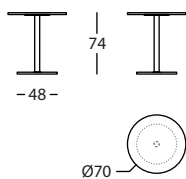

318.71.D70X50

DUMBBELL MESITA D70X50
DUMBBELL OCCASIONAL TABLE D70X50

0,1 m³ / 2 Pack. / 10,1 kg

318.71.D70X60

DUMBBELL MESA D70X60
DUMBBELL TABLE D70X60

0,06 m³ / 3 Pack. / 25,5 kg

318.71.D120X60

DUMBBELL MESA D120X60
DUMBBELL TABLE D120X60

0,12 m³ / 3 Pack. / 34,6 kg

318.74.D70X74

DUMBBELL MESA COMEDOR D70X74
DUMBBELL DINING TABLE D70X74

0,06 m³ / 3 Pack. / 24,7 kg

318.74.80X74

DUMBBELL MESA COMEDOR 80X80X74
DUMBBELL DINING TABLE 80X80X74

0,07 m³ / 3 Pack. / 28,4 kg