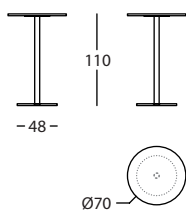

0,12 m³ / 3 Pack. / 34,6 kg

318.74.D70X74

DUMBBELL MESA COMEDOR D70X74
DUMBBELL DINING TABLE D70X74

0,06 m³ / 3 Pack. / 24,7 kg

318.74.80X74

DUMBBELL MESA COMEDOR 80X80X74
DUMBBELL DINING TABLE 80X80X74

0,07 m³ / 3 Pack. / 28,4 kg

318.74.90X74

DUMBBELL MESA COMEDOR 90X90X74
DUMBBELL DINING TABLE 90X90X74

0,08 m³ / 3 Pack. / 30,7 kg

318.74.D120X74

DUMBBELL MESA COMEDOR D120X74
DUMBBELL DINING TABLE D120X74

0,12 m³ / 3 Pack. / 35,3 kg

318.79.D70X110

DUMBBELL MESA D70X110
DUMBBELL TABLE D70X110

0,06 m³ / 3 Pack. / 25,9 kg

ACABADOS / FINISHES / FINITIONS

COLORES / COLOUR COMBINATIONS / COULEURS

POLYREY & METAL

NOIR

POLYREY ROC
NEGRO BLACK
NOIR