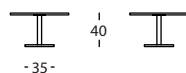

318.71.D70X40

DUMBBELL MESITA D70X40
DUMBBELL OCCASIONAL TABLE D70X40

0,09 m³ / 2 Pack. / 9,9 kg