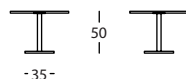

0,09 m³ / 2 Pack. / 8,6 kg

318.71.D60X60

DUMBBELL MESA D60X60
DUMBBELL TABLE D60X60

0,11 m³ / 2 Pack. / 8,9 kg

318.71.D70X40

DUMBBELL MESITA D70X40
DUMBBELL OCCASIONAL TABLE D70X40

0,09 m³ / 2 Pack. / 9,9 kg