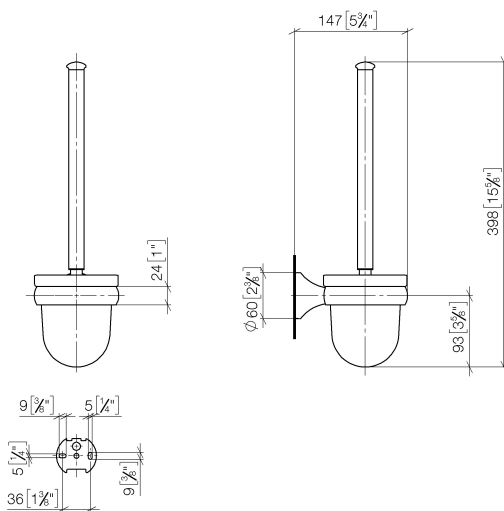

Унитаз - Madison

Ёршик для унитаза настенная - платина матовая

Артикулный номер: 83 900 361-06

- колба из матового хрусталя
- ершик белый
- ширина 110 мм
- высота 400 мм
- вылет 147 мм

платина матовая

размерный чертеж

mm [inches]

Все величины в мм / дюймах = мм x 0,0394