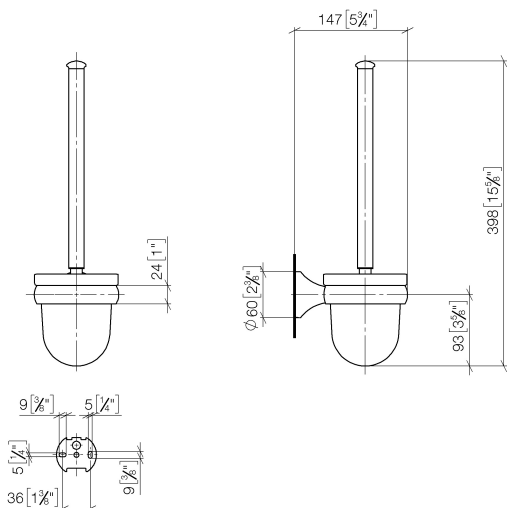

Унитаз - Madison

Ёршик для унитаза настенная - платина матовая

Артикульный номер: 83 900 361-06

- колба из матового хрусталя
- ершик белый
- ширина 110 мм
- высота 400 мм
- вылет 147 мм

платина матовая

размерный чертеж

mm [inches]

Все величины в мм / дюймах = мм x 0,0394

Унитаз - Madison

Ёршик для унитаза настенная - платина матовая

Артикульный номер: 83 900 361-06

Унитаз - Madison

Ёршик для унитаза настенная - платина матовая

Колба матовый -

90 28 22 538 03-06

Ручка ёршика - платина
матовая