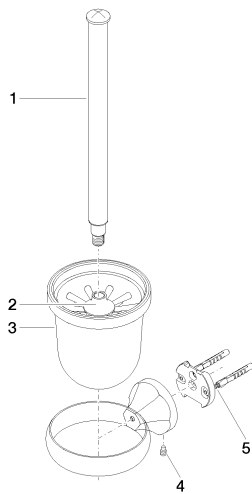

Унитаз - Madison

Ёршик для унитаза настенная - платина матовая

Артикульный номер: 83 900 361-06

- колба из матового хрустала
- ершик белый
- ширина 110 мм
- высота 400 мм
- вылет 147 мм

платина матовая

размерный чертеж

Колба матовый -

90 28 22 538 03-06

Ручка ёршика - платина
матовая

Унитаз - Madison

Ёршик для унитаза настенная - платина матовая

Артикульный номер: 83 900 361-06

Спецификация запасных частей

№	Артикульный №	Наименование	Расходуемое кол-во
1	90 28 22 538 03-06	Ручка ёршика - платина матовая	1
2	08 18 50 600 90	Головка ёршика белый -	1
3	08 90 04 000 82	Колба матовый -	1
4	04 31 11 140 00 90	Крепление М6 x 10 мм -	1
5	05 17 97 507 00 90	Набор для крепления 52 x 45 x 70 мм -	1