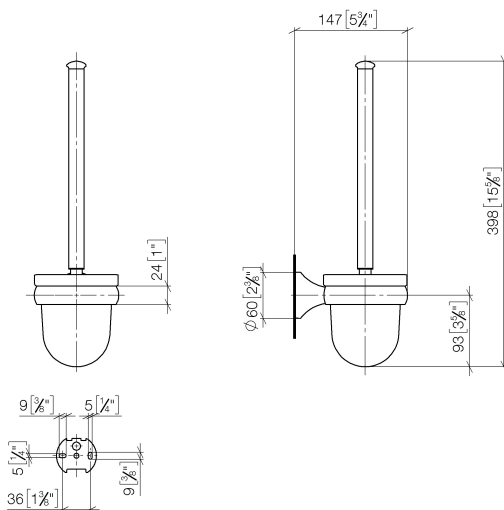

Унитаз - Madison

Ёршик для унитаза настенная - платина матовая

Артикульный номер: 83 900 361-06

- колба из матового хрустала
- ершик белый
- ширина 110 мм
- высота 400 мм
- вылет 147 мм

платина матовая

размерный чертеж

mm [inches]

Все величины в мм / дюймах = мм x 0,0394

Унитаз - Madison

Ёршик для унитаза настенная - платина матовая

Артикульный номер: 83 900 361-06

Унитаз - Madison

Ёршик для унитаза настенная - платина матовая

Колба матовый -

90 28 22 538 03-06

Ручка ёршика - платина
матовая

Унитаз - Madison

Ёршик для унитаза настенная - платина матовая

Артикульный номер: 83 900 361-06

Спецификация запасных частей

№	Артикульный №	Наименование	Расходуемое кол-во
1	90 28 22 538 03-06	Ручка ёршика - платина матовая	1
2	08 18 50 600 90	Головка ёршика белый -	1
3	08 90 04 000 82	Колба матовый -	1
4	04 31 11 140 00 90	Крепление М6 x 10 мм -	1
5	05 17 97 507 00 90	Набор для крепления 52 x 45 x 70 мм -	1