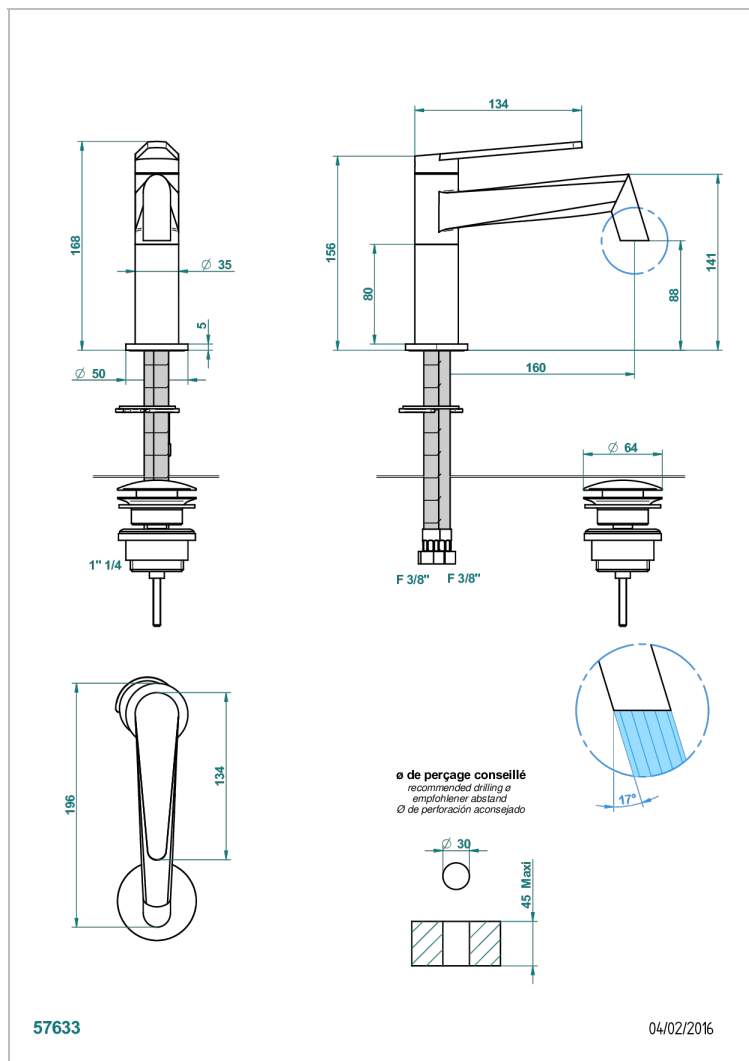

МЕТАМОРФОЗЕ С ЧЕРНОЙ КЕРАМИКОЙ

G6D-6500

Смеситель для раковины однорычажный с донным клапаном

THG[®]
PARIS

ХАРАКТЕРИСТИКИ

- Metamorphose с чёрной керамикой
- Смеситель для раковины однорычажный с донным клапаном

ТЕХНИЧЕСКИЕ ХАРАКТЕРИСТИКИ

- Recommandé : 3 bars (max. 5 bars) - Advised : 43,5 psi (max. 72 psi)
- 15 l/min à 3 bars (4 gpm at 43.5 psi)

ДОСТУПНЫЕ ВАРИАНТЫ ПОКРЫТИЙ

Blush PVD - H62
Graphite PVD - H64
Matt Umber PVD - H67
Matt blush PVD - H60
Matt graphite PVD - H65
Umber PVD - H66

Аранья (чёрный никель) - D24
Бронза - D01
Золото - F01
Матовая красная старинная медь - H07
Матовое золото - F07
Матовое светлое золото - F31

Матовый никель - C01
Матовый хром - C02
Никель - B01
Покрытие PVD бронза - F33
Покрытие PVD золотистый цвет - H52
Покрытие PVD латунь - H49