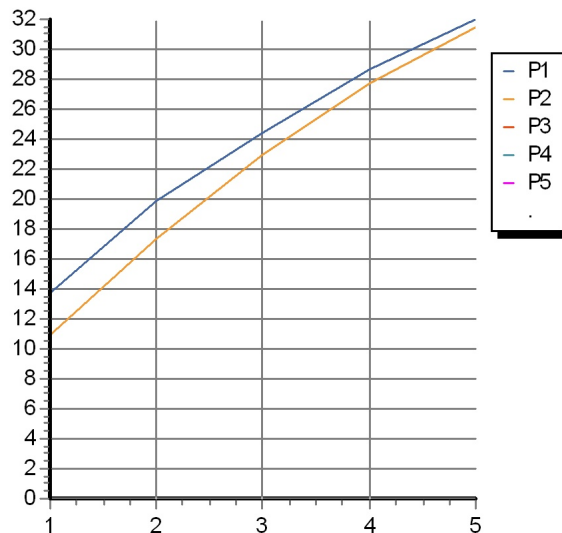

Disegno Complessivo / Overall Drawing

DELFI

Z46270 Portate / Flowrates (lt/min)

PRESSIONE PRESSURE	1 BAR	2 BAR	3 BAR	4 BAR	5 BAR
P1 BOCCA VASCA WALL SPOUT	13,7	19,8	24,4	28,7	32
P2 DOCCETTA HANDSHOWER	11	17,3	23	27,7	31,5
P3					
P4					
P5					