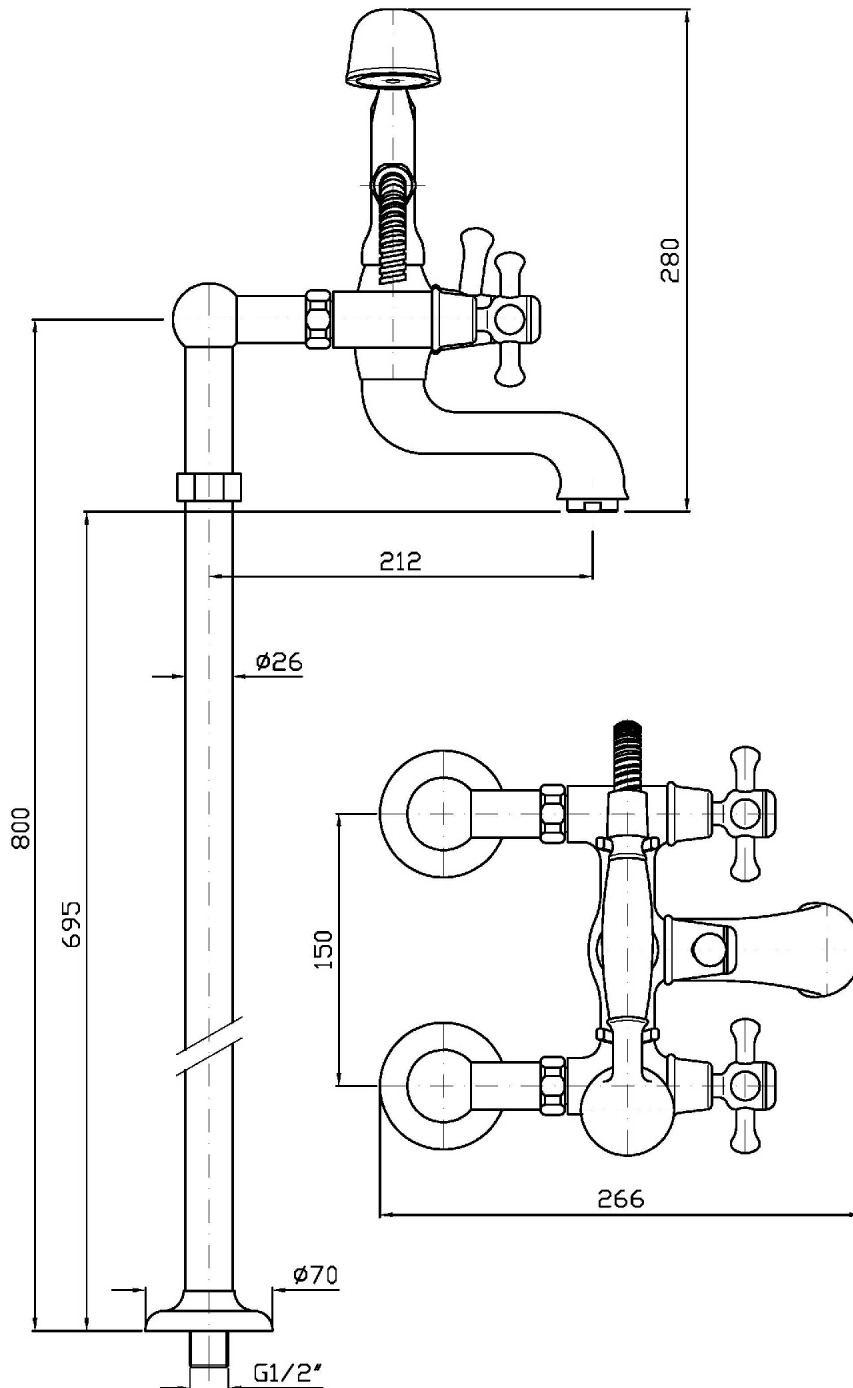

Marchio / Brand ZUCCHETTI

Classe / Class WW

DELFI

Z46270

Free standing vasca-doccia. / Free standing bath-shower mixer.

Free standing vasca-doccia con deviatore, doccetta, flessibile da 1500 mm.

Free standing bath-shower mixer with shower set and pillars.

Disegno Complessivo / Overall Drawing

DELFI

Z46270 Portate / Flowrates (lt/min)

PRESSIONE PRESSURE	1 BAR	2 BAR	3 BAR	4 BAR	5 BAR
P1 BOCCA VASCA WALL SPOUT	13,7	19,8	24,4	28,7	32
P2 DOCCETTA HANDSHOWER	11	17,3	23	27,7	31,5
P3					
P4					
P5					

DELFI

Z46270 Pesì e Misure / Weights and Sizes

Peso (Kg) Weight (lb)	9,20 (Kg)	20,28 (lb)
Volume test (dc3) - (in3)	53,39 (dc3)	3258,06 (in3)
h (mm) - (in)	215,00 (mm)	8,46 (in)
L1 (mm) - (in)	260,00 (mm)	10,24 (in)
L2 (mm) - (in)	955,00 (mm)	37,60 (in)