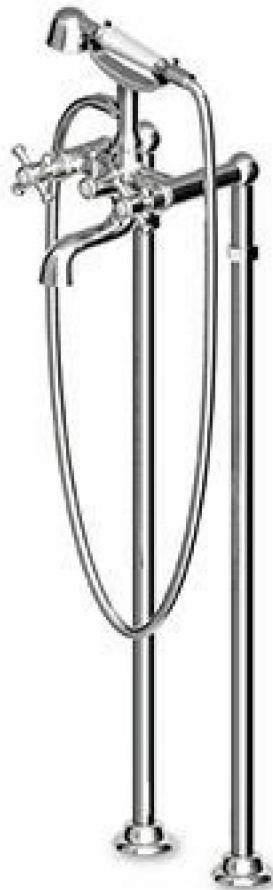

Marchio / Brand ZUCCHETTI

Classe / Class WW

DELFI

Z46270

Free standing vasca-doccia. / Free standing bath-shower mixer.

Free standing vasca-doccia con deviatore, doccetta, flessibile da 1500 mm.

Free standing bath-shower mixer with shower set and pillars.

Finiture / Finishes

Cromo / Chrome

Oro / Gold

C40

Oro spazzolato / Brushed
Gold

C41

DELFI

Z46270

Disegno Complessivo / Overall Drawing

DELFI

Z46270 Portate / Flowrates (lt/min)

PRESSIONE PRESSURE	1 BAR	2 BAR	3 BAR	4 BAR	5 BAR
P1 BOCCA VASCA WALL SPOUT	13,7	19,8	24,4	28,7	32
P2 DOCCETTA HANDSHOWER	11	17,3	23	27,7	31,5
P3					
P4					
P5					