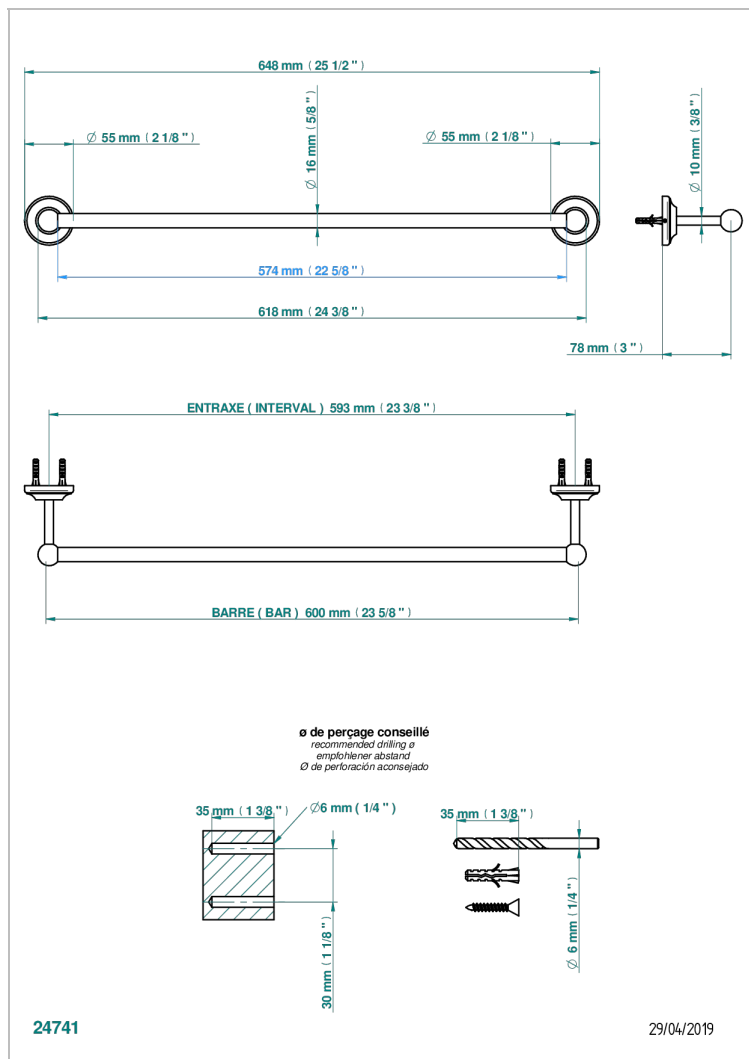

BROADWAY С РУКОЯТКАМИ

A04-514/60

Полотенцедержатель одинарный - фиксированная рейка 600 мм Д. 16 мм

THG[®]
PARIS

ХАРАКТЕРИСТИКИ

- Broadway с ручьятками
- Полотенцедержатель одинарный - фиксированная рейка 600 мм Д. 16 мм