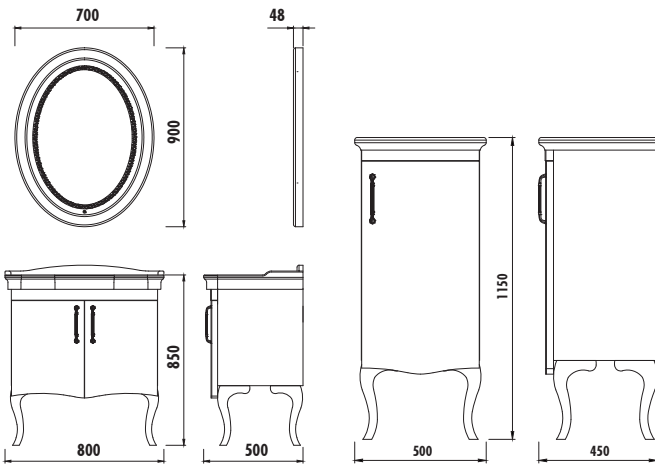

TEKNİK ÇİZİM

ÖZELLİKLER

LED AYDINLATMA

YAVAŞ
KAPANAN
KAPAK

BOY DOLABI

YAVAŞ
KAPANAN
KAPAK

DİĞER ÖLÇÜLER

- Antik 100 Takım Düz Siyah-Beyaz
- Antik 80 Takım Düz Siyah-Beyaz
- Antik 100 Takım Desenli Siyah-Beyaz
- Antik 100 Takım Desenli Beyaz-Beyaz
- Antik 80 Takım Desenli Beyaz-Beyaz

creavit.com.tr

f t i c /creavitTurkiye

Creavit önceden haber vermeksizin, ürünlerde ve teknik detaylarda değişiklik yapma hakkını saklı tutar. Renkler gerçekte olduğundan farklı görünebilir.

Kalite Yönetim
Sistemi

Müşteri Memnuniyeti
Belgesi

Çevre Yönetim
Sistemi

İş Sağlığı ve Güvenliği
Yönetim Sistemi

LGA

Alman Standartlarına
Uygunluk Belgesi

kiwa

Hollanda Standartlarına
Uygunluk Belgesi

GOST - R

Rusya Standartlarına
Uygunluk Belgesi

UkrSEPRO

Ukrayna Standartlarına
Uygunluk Belgesi

İsrail Standartlarına
Uygunluk Belgesi

Nijerya Standartlarına
Uygunluk Belgesi

Türk Standartlarına
Uygunluk Belgesi