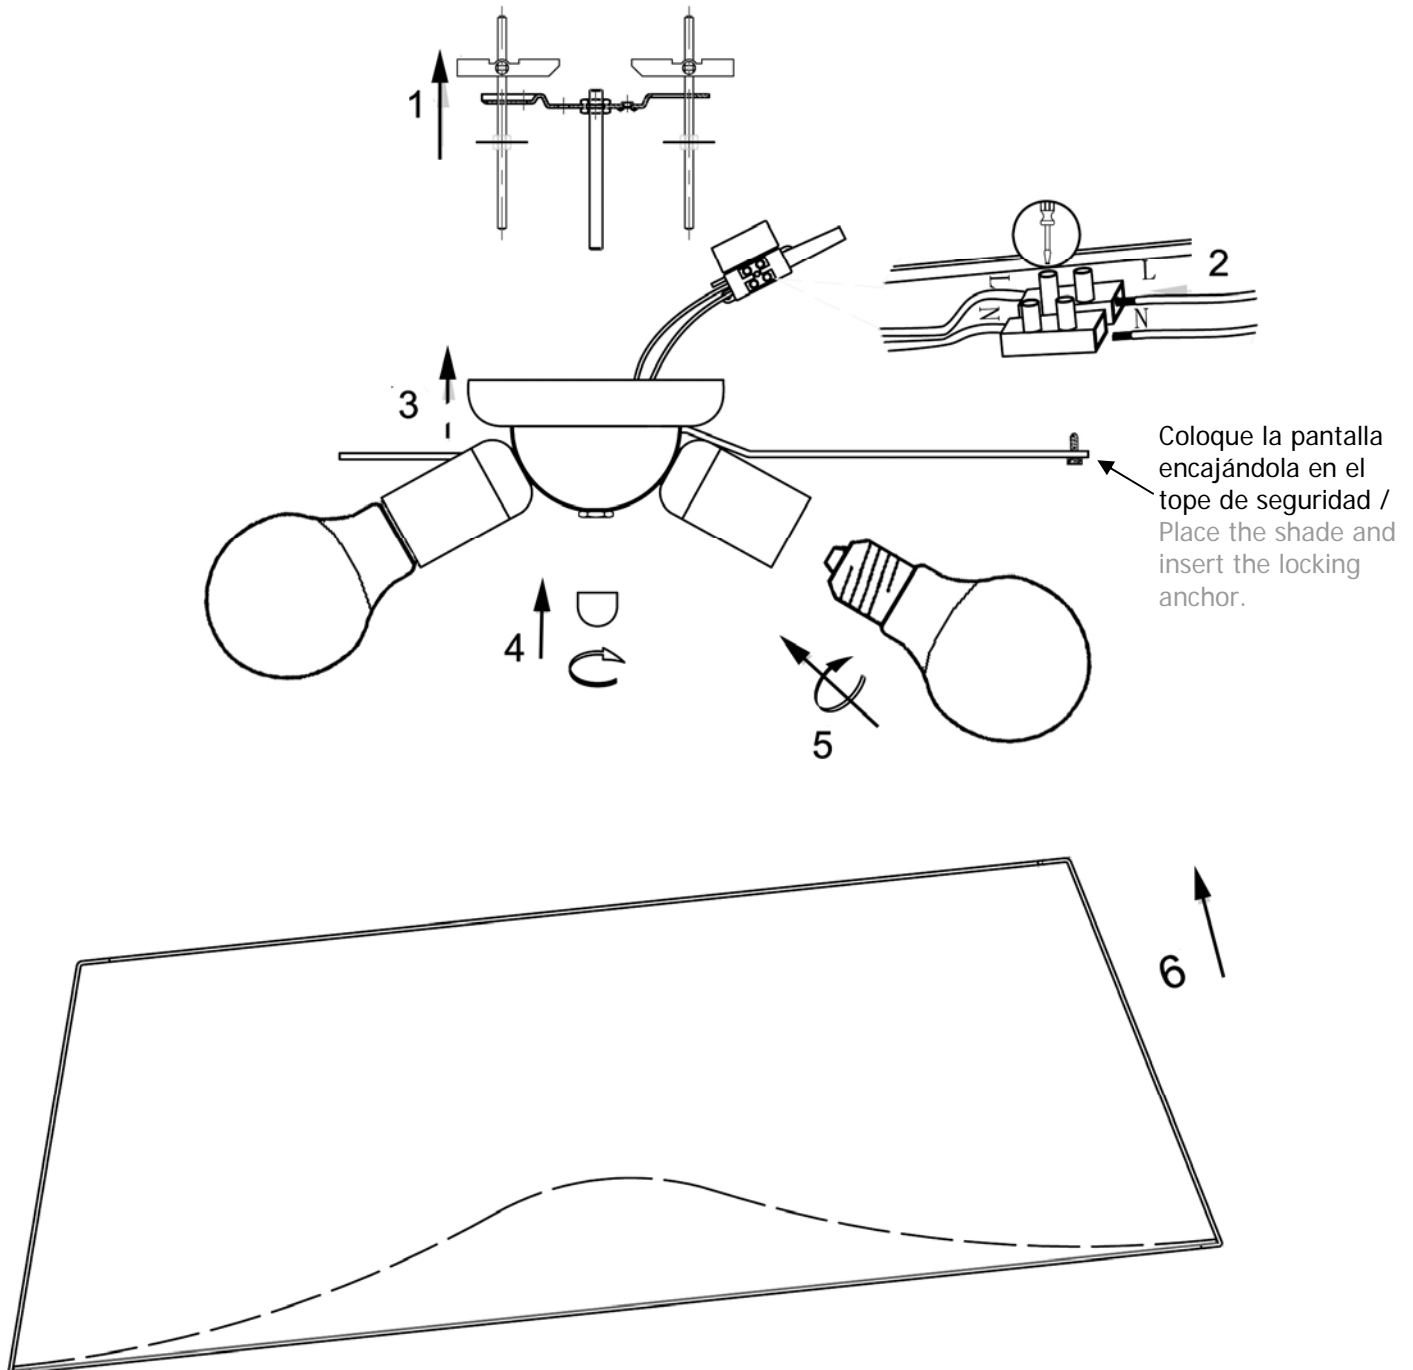

ATENCIÓN: Schuller recomienda que utilice los balancines suministrados en la instalación de este plafón.

IMPORTANT NOTICE: Schuller recommends to use included special screws when installing this ceiling lamp.

TIPO DE BOMBILLAS/ LAMP TYPE: 4 x E27 LED

TIEMPO APROXIMADO DE MONTAJE 5 minutos./ APROXIMATE ASSEMBLING TIME 5 minutes.