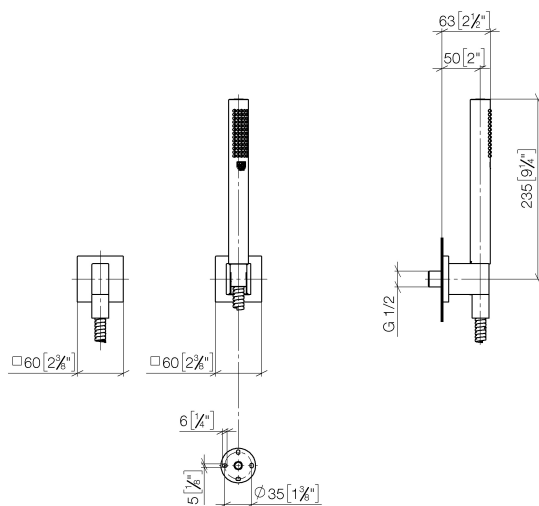

## Душ - Deque

Душевой гарнитур со шлангом с отдельными розетками - хром

Артикулный номер: 27 808 980-00

- нормальная струя
- с системой защиты от известковых отложений
- отвод для душа 3/8"
- розетка для настенного соединительного колена 60 x 60 мм
- розетка для душевой штанги 60 x 60 мм
- металлический душевой шланг 1250 мм со встроенной защитой от перекручивания
- настенное соединительное колено 1/2"
- расход макс. 15 л/мин
- Защищён от обратного потока.

## размерный чертеж

mm [inches]

Все величины в мм / дюймах = мм x 0,0394