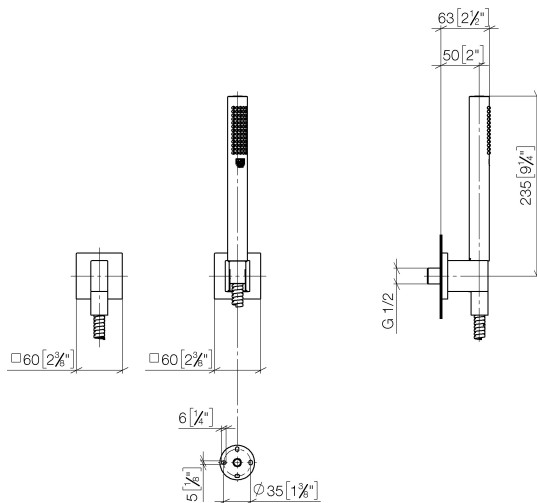

Душ - Deque

Душевой гарнитур со шлангом с отдельными розетками - хром

Артикульный номер: 27 808 980-00

- нормальная струя
- с системой защиты от известковых отложений
- отвод для душа 3/8"
- розетка для настенного соединительного колена 60 x 60 мм
- розетка для душевой штанги 60 x 60 мм
- металлический душевой шланг 1250 мм со встроенной защитой от перекручивания
- настенное соединительное колено 1/2"
- расход макс. 15 л/мин
- Защищён от обратного потока.

хром

размерный чертеж

mm [inches]

Все величины в мм / дюймах = мм x 0,0394

Душ - Deque

Душевой гарнитур со шлангом с отдельными розетками - хром

Артикульный номер: 27 808 980-00

график расхода

Душ - Deque

Душевой гарнитур со шлангом с отдельными розетками - хром

Артикульный номер: 27 808 980-00

Другие варианты поверхностей

платина матовая
27 808 980-06

платина
27 808 980-08

латунь сатинированная
27 808 980-28