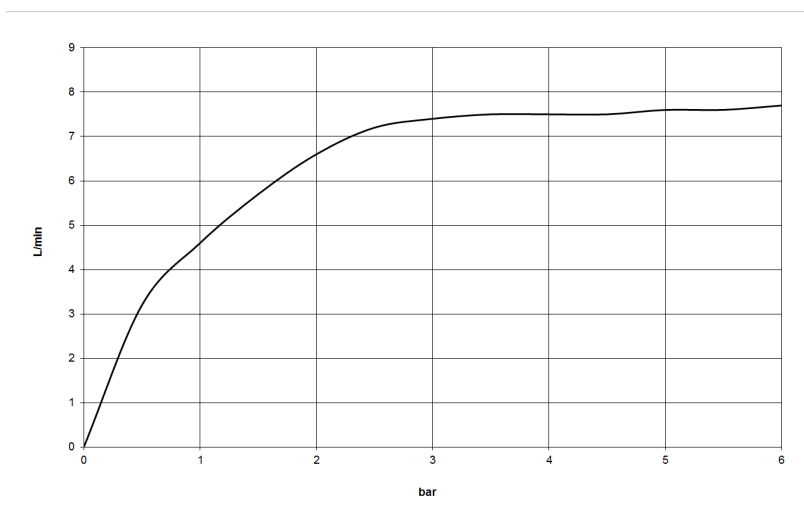

хром

размерный чертеж

mm [inches]

Все величины в мм / дюймах = мм x 0,0394

Душ - Deque

Душевой гарнитур со шлангом с отдельными розетками - хром

Артикульный номер: 27 808 980-00

график расхода