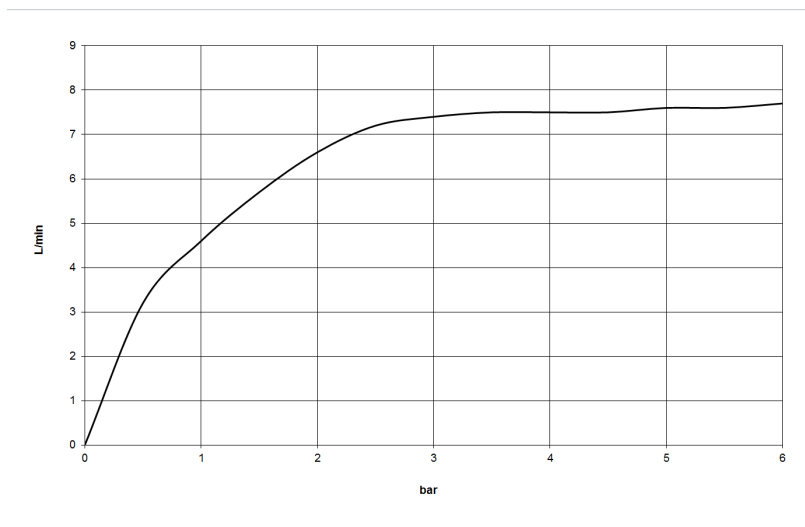

## размерный чертеж

mm [inches]

Все величины в мм / дюймах = мм x 0,0394

Душ - Deque

Душевой гарнитур со шлангом с отдельными розетками - хром

Артикульный номер: 27 808 980-00

график расхода

Душ - Deque