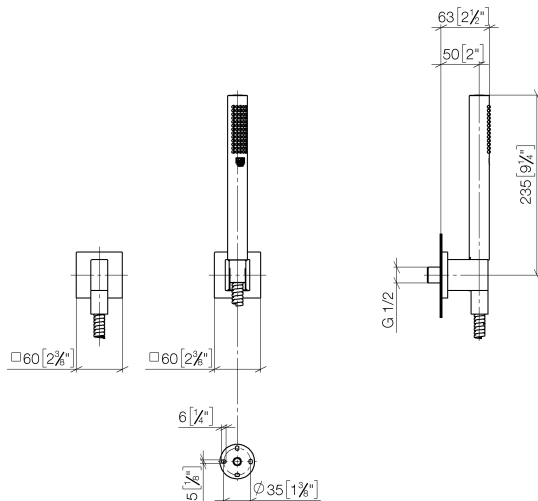

## Душ - Deque

Душевой гарнитур со шлангом с отдельными розетками - хром

Артикульный номер: 27 808 980-00

- нормальная струя
- с системой защиты от известковых отложений
- отвод для душа 3/8"
- розетка для настенного соединительного колена 60 x 60 мм
- розетка для душевой штанги 60 x 60 мм
- металлический душевой шланг 1250 мм со встроенной защитой от перекручивания
- настенное соединительное колено 1/2"
- расход макс. 15 л/мин
- Защищён от обратного потока.

## размерный чертеж

mm [inches]

Все величины в мм / дюймах = мм x 0,0394

Душ - Deque

Душевой гарнитур со шлангом с отдельными розетками - хром

Артикульный номер: 27 808 980-00

график расхода

Душ - Deque

Душевой гарнитур со шлангом с отдельными розетками - хром

Артикульный номер: 27 808 980-00

35 085 970 90

Уголок для настенного  
монтажа -

Душ - Deque

Душевой гарнитур со шлангом с отдельными розетками - хром

Артикульный номер: 27 808 980-00