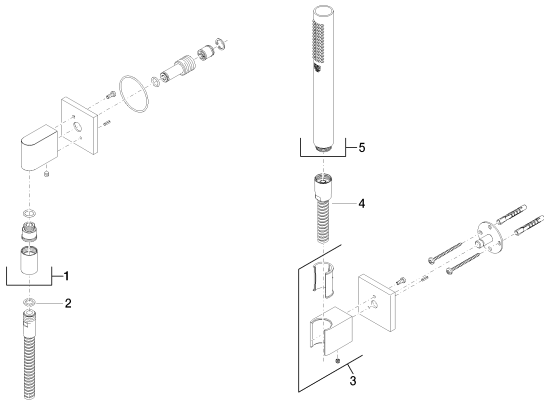

## Душ - Deque

Душевой гарнитур со шлангом с отдельными розетками - хром

Артикульный номер: 27 808 980-00

- нормальная струя
- с системой защиты от известковых отложений
- отвод для душа 3/8"
- розетка для настенного соединительного колена 60 x 60 мм
- розетка для душевой штанги 60 x 60 мм
- металлический душевой шланг 1250 мм со встроенной защитой от перекручивания
- настенное соединительное колено 1/2"
- расход макс. 15 л/мин
- Защищён от обратного потока.

## размерный чертеж

mm [inches]

Все величины в мм / дюймах = мм x 0,0394

Душ - Deque

Душевой гарнитур со шлангом с отдельными розетками - хром

Артикульный номер: 27 808 980-00

график расхода

Душ - Deque

35 085 970 90

Уголок для настенного  
монтажа -

Душ - Deque

Душевой гарнитур со шлангом с отдельными розетками - хром

Артикульный номер: 27 808 980-00

### Спецификация запасных частей

№	Артикульный №	Наименование	Расходуемое кол-во
1	28 450 980-00	Настенное присоединительное колено - хром	1
2	09 14 20 026 90	Прокладка Centellen WS 3820 14 x 8 x 2 мм Centellen WS 3820 -	1
3	28 050 980-00	держатель для душа - хром	1
4	09 30 02 072-00	Металлический шланг для душа 1/2" x 3/8" x 1250 мм - хром	1
5	28 013 979-00	Ручной стержневой душ - хром	1