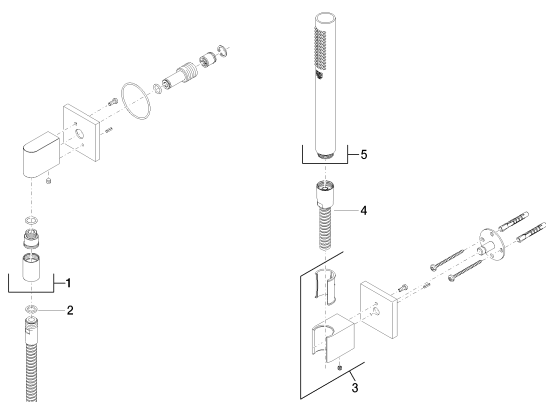

Душ - Deque

Душевой гарнитур со шлангом с отдельными розетками - хром

Артикулный номер: 27 808 980-00

Спецификация запасных частей

№	Артикулный №	Наименование	Расходуемое кол-во
1	28 450 980-00	Настенное присоединительное колено - хром	1
2	09 14 20 026 90	Прокладка Centellen WS 3820 14 x 8 x 2 мм Centellen WS 3820 -	1
3	28 050 980-00	держатель для душа - хром	1
4	09 30 02 072-00	Металлический шланг для душа 1/2" x 3/8" x 1250 мм - хром	1
5	28 013 979-00	Ручной стержневой душ - хром	1