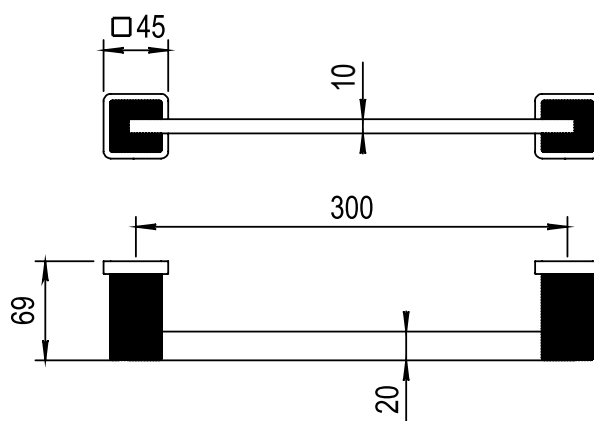

## Porte-serviettes 1 barre 30 cm

### CARACTÉRISTIQUES

Porte-serviettes 1 barre 30 cm  
*Towel rail single 30 cm*