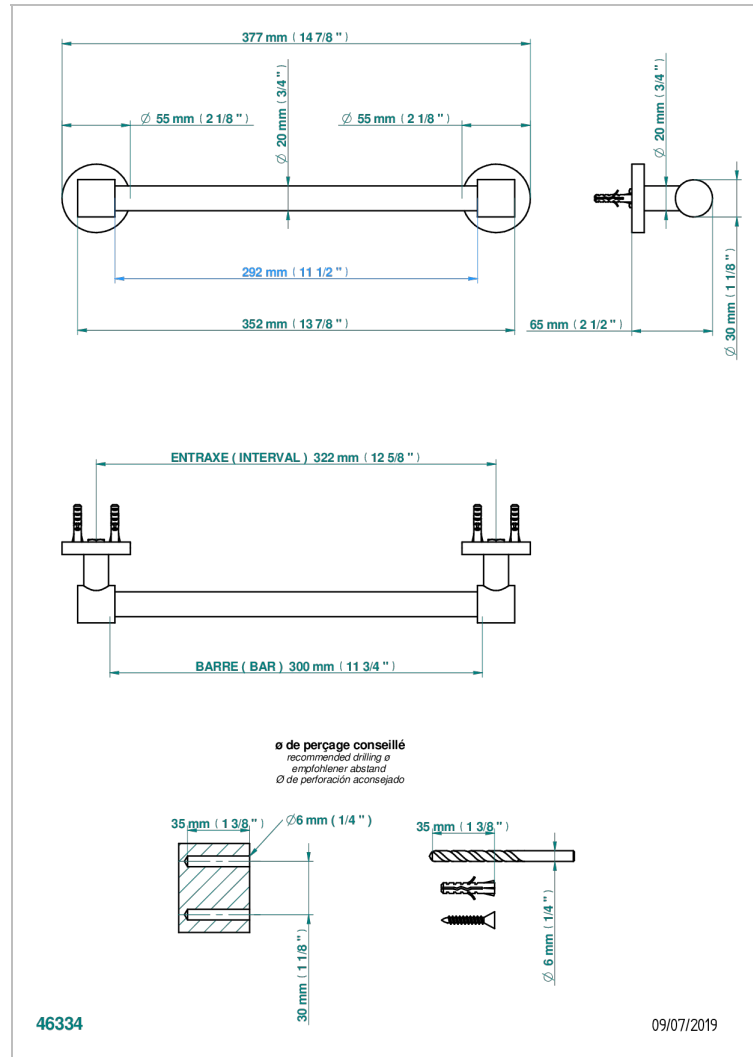

SPIRIT С РУКОЯТКАМИ

G58-520/30

Полотенцедержатель одинарный - фиксированная рейка 30 см, Ø 20 мм

THG[®]
PARIS

ХАРАКТЕРИСТИКИ

- Spirit с ручьятками
- Полотенцедержатель одинарный - фиксированная рейка 30 см, Ø 20 мм