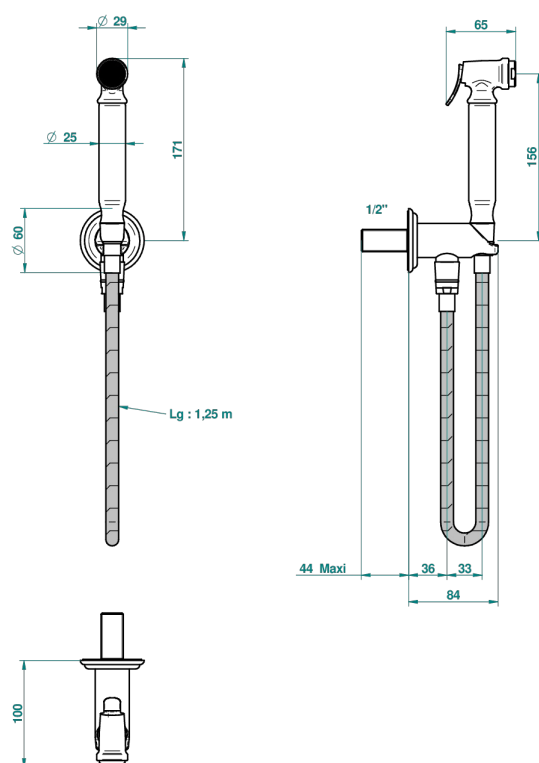

JADE DRAGON

U5H-5840/9

THG®
PARIS

Комплект для гигиенического душа: лейка с клапаном, усиленный шланг 1,25м и вывод для шланга со встроенным защитным остановом

64587

17/10/2018

ХАРАКТЕРИСТИКИ

- Jade Dragon
- Комплект для гигиенического душа: лейка с клапаном, усиленный шланг 1,25м и вывод для шланга со встроенным защитным остановом

ДОСТУПНЫЕ ВАРИАНТЫ ПОКРЫТИЙ

Blush PVD - H62
Graphite PVD - H64
Matt Umber PVD - H67
Matt blush PVD - H60
Matt graphite PVD - H65
Umber PVD - H66

Аранья (чёрный никель) - D24
Бронза - D01
Золото - F01
Матовая красная старинная медь - H07
Матовое золото - F07
Матовое светлое золото - F31

Матовый никель - C01
Матовый хром - C02
Никель - B01
Покрытие PVD бронза - F33
Покрытие PVD золотистый цвет - H52
Покрытие PVD латунь - H49

Покрытие PVD матовая бронза - F34
Покрытие PVD матовая латунь - H50
Покрытие PVD матовый золотистый - H53
Покрытие PVD матовый никель - H56
Покрытие PVD никель - H55
Розовое золото - F27

Сатинированное золото - F03
Сатинированный хром - C03
Светлое золото - F30
Серебро с родием - F18
Состаренный никель - H28
Старинное серебро - H03