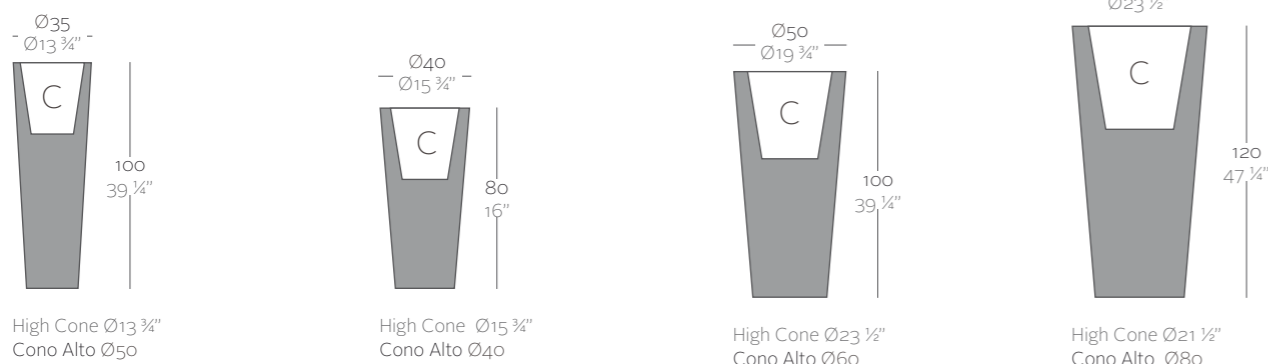

Acabado Luz: Posibilidad de cable transparente e interruptor solo para interior.

**Dimensions** Dimensiones

XX XX" : cm in

	L Gal	C (d x h) cm in	Self-Watering Autoriego	Basic	Lacquered Lacado	Light Luz	Led RGB	Led DMX	Led Battery
Cono Alto Ø35 x 100 High Cone Ø19 3/4" x 39 1/4"	16 4 1/4	Ø39 x 32 Ø15 1/4" x 12 1/2"	40535R <sup>b</sup>	40535A	40535F <sup>b</sup>	40535W <sup>bi</sup>	40535L <sup>bi</sup>	40535D	40535Y
Cono Alto Ø40 x 80 High Cone Ø15 3/4" x 16"	22 5 3/4	Ø31 x 32 Ø12 1/4" x 12 1/2"	40540R <sup>b</sup>	40540A	40540F <sup>b</sup>	40540W <sup>bi</sup>	40540L <sup>bi</sup>	40540D	40540Y
Cono Alto Ø50 x 100 High Cone Ø19 3/4" x 39 1/4"	32 8 1/2	Ø38 x 39 Ø15" x 15 1/4"	40550R <sup>b</sup>	40550A	40550F <sup>b</sup>	40550W <sup>bi</sup>	40550L <sup>bi</sup>	40550D	40550Y
Cono Alto Ø60 x 120 High Cone Ø23 1/2" x 47 1/4"	60 15 3/4	Ø46 x 46 Ø18" x 18"	40560R <sup>b</sup>	40560A	40560F <sup>b</sup>	40560W <sup>bi</sup>	40560L <sup>bi</sup>	40560D	40560Y