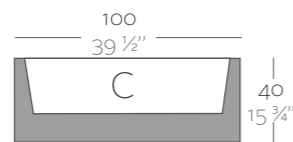

Acabado Luz: Posibilidad de cable transparente e interruptor solo para interior.

**Dimensions** Dimensiones

XX XX" : cm in

Jardineria 80 x 30  
Jardiniera 31 1/2" x 11 3/4"

Jardineria 100 x 40  
Jardiniera 39 1/2" x 15 3/4"