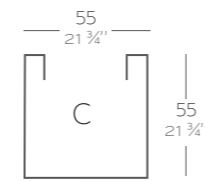

D x R x H	L Gal	C (d x h) cm in	Simple	Lac. Simple
55 x 39 x 55 cm 21 3/4" x 15 1/4" x 21 3/4"	70 18 1/2	60 x 55 23 1/2 x 21 3/4"	41070	41070F

Trays Platos

40950 MEDIO CILINDRO 50x29x55 cm 42860 PLATO MED. CIL. 60x37 cm