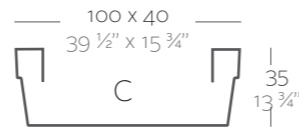

**Dimensions** Dimensiones

XX XX" : cm in

Conic Jardiniere 23 1/2" x 9 1/2"  
Jardinera Cónica 60 x 20 cm

Conic Jardiniere 31 1/2" x 11 3/4"  
Jardinera Cónica 80 x 30 cm

Conic Jardiniere 39 1/2" x 15 3/4"  
Jardinera Cónica 100 x 40 cm