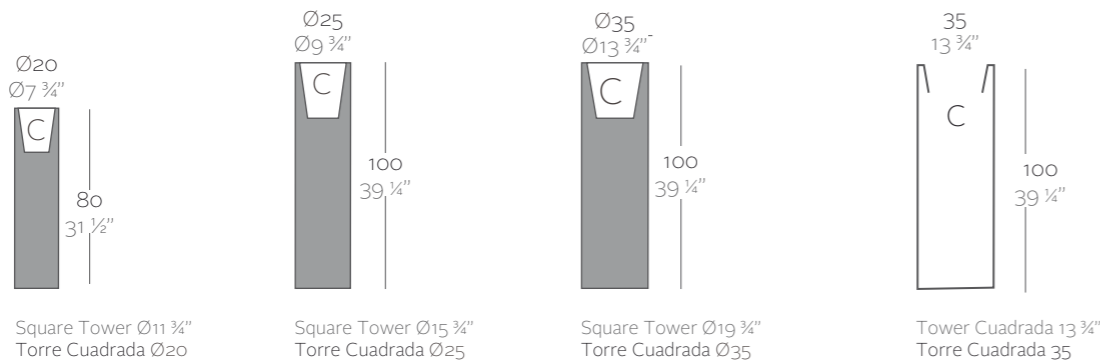

Acabado Luz: Posibilidad de cable transparente e interruptor solo para interior.

**Dimensions** Dimensiones

XX XX" : cm in

	L Gal	C (d x h) cm in	Self-Watering Autorriego	Basic	Lacquered Lacado	Light Luz	Led RGB	Led DMX	Led Battery
Torre Cuadrada 20 x 80 cm Square Tower 7 3/4" x 31 1/2"	5 1 1/4	17 x 20 6 3/8" x 7 3/4"	44120R <sup>b</sup>	44120A	44120RF <sup>b</sup>	44120W <sup>bi</sup>	44120L <sup>bi</sup>	44120D	44120Y
Torre Cuadrada 25 x 100 cm Square Tower 9 3/4" x 39 1/4"	9 2 1/2	20 x 24 7 3/8" x 9 1/2"	44125R <sup>b</sup>	44125A	44125RF <sup>b</sup>	44125W <sup>bi</sup>	44125L <sup>bi</sup>	44125D	44125Y
Torre Cuadrada 35 x 100 cm Square Tower 13 3/4" x 39 1/4"	21 5 1/4	29 x 32 11 1/2" x 12 1/2"	44135R <sup>b</sup>	44135A	44135RF <sup>b</sup>	44135W <sup>bi</sup>	44135L <sup>bi</sup>	44135D	44135Y
	L Gal	C (d x h) cm in	Simple	Lacq. Simple					
Torre Cuadrada 35 x 100 cm Square Tower 13 3/4" x 39 1/4"	122 32	29 x 100 11 1/2" x 39 1/4"	44035	44035F					