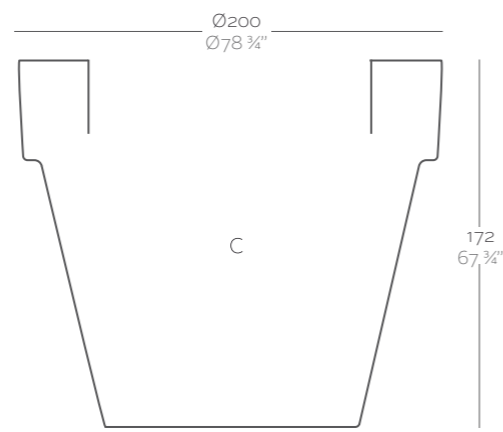

**Dimensions** Dimensiones

XX XX' : cm in

Maceta Ø11 3/4"  
 Maceta Ø30 cm

Maceta Ø13 3/4"  
 Maceta Ø35 cm

Maceta Ø15 3/4"  
 Maceta Ø40 cm

Maceta Ø17 3/4"  
 Maceta Ø45 cm

Maceta Ø19 3/4"  
 Maceta Ø45 cm

Maceta Ø23 1/2"  
 Maceta Ø60 cm

Maceta Ø31 1/2"  
 Maceta Ø80 cm

Maceta Ø47 1/4"  
 Maceta Ø120 cm

Maceta Ø62"  
 Maceta Ø160 cm

Maceta Ø78 3/4"  
 Maceta Ø200 cm

**Colors** Colores

**\_Matte** Mate

**\_Lacquered** Lacado