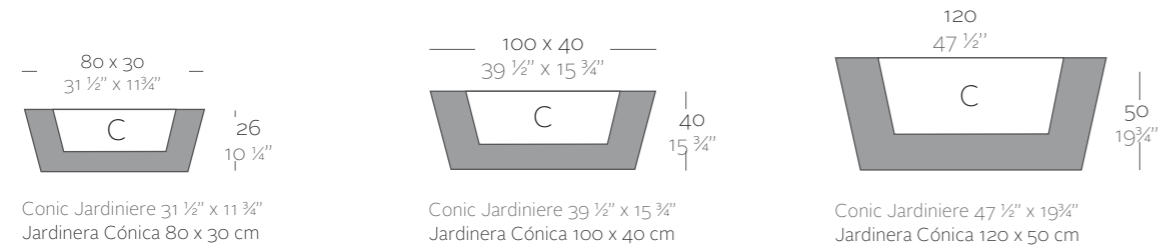

Acabado Luz: Posibilidad de cable transparente e interruptor solo para interior.

**Dimensions** Dimensiones

XX XX" : cm in

	L Gal	C (d x h) cm in	Self-Watering Autoriego	Basic	Lacquered Lacado	Light Luz	Led RGB	Led DMX	Led Battery
Jardinera Cónica 80 x 30 x 30 cm Conic Jardiniere 31 1/2" x 11 3/4" x 11 3/4"	25 6 1/2	73 x 23 x 20 28 3/4" x 9 x 7 3/4"	43630R <sup>b</sup>	43630A	43630RF <sup>b</sup>	-	-	-	-
Jardinera Cónica 100 x 40 x 40 cm Conic Jardiniere 39 1/2" x 15 3/4" x 15 3/4"	60 15 1/2	91 x 31 x 31 35 3/4" x 12 1/4" x 12 1/4"	43640R <sup>b</sup>	43640A	43640RF <sup>b</sup>	43640W <sup>bi</sup>	43640L <sup>bi</sup>	43640D	43640Y
Jardinera Cónica 120 x 50 x 50 cm Conic Jardiniere 47 1/2" x 19 3/4" x 19 3/4"	120 31	108 x 38 x 38 42 1/2" x 15" x 15"	43650R <sup>b</sup>	43650A	43650RF <sup>b</sup>	43650W <sup>bi</sup>	43650L <sup>bi</sup>	43650D	43650Y