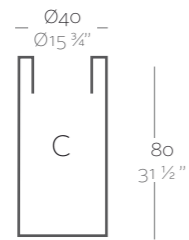

**\_SIMPLE**  
 Maceta con pared simple, acabado mate.  
**\_SIMPLE LACADAS**  
 Maceta con pared simple, acabado lacado.

**Dimensions** Dimensiones

XX XX" : cm in

High Cylinder Ø15 3/4" x 23 1/2"  
 Cilindro Alto Ø40 x 60 cm