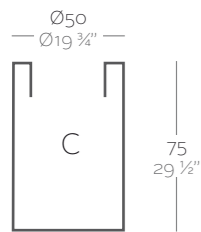

High Cylinder Ø19 3/4" x 29 1/2"
Cilindro Alto Ø50 cm