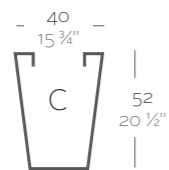

**\_SIMPLE**  
 Maceta con pared simple, acabado mate.  
**\_SIMPLE LACADAS**  
 Maceta con pared simple, acabado lacado.

**Dimensions** Dimensiones

XX XX" : cm in

Cono Cuadrado Alto 35 x 100 cm  
 High Square Cone 13 3/4" x 39 1/4"