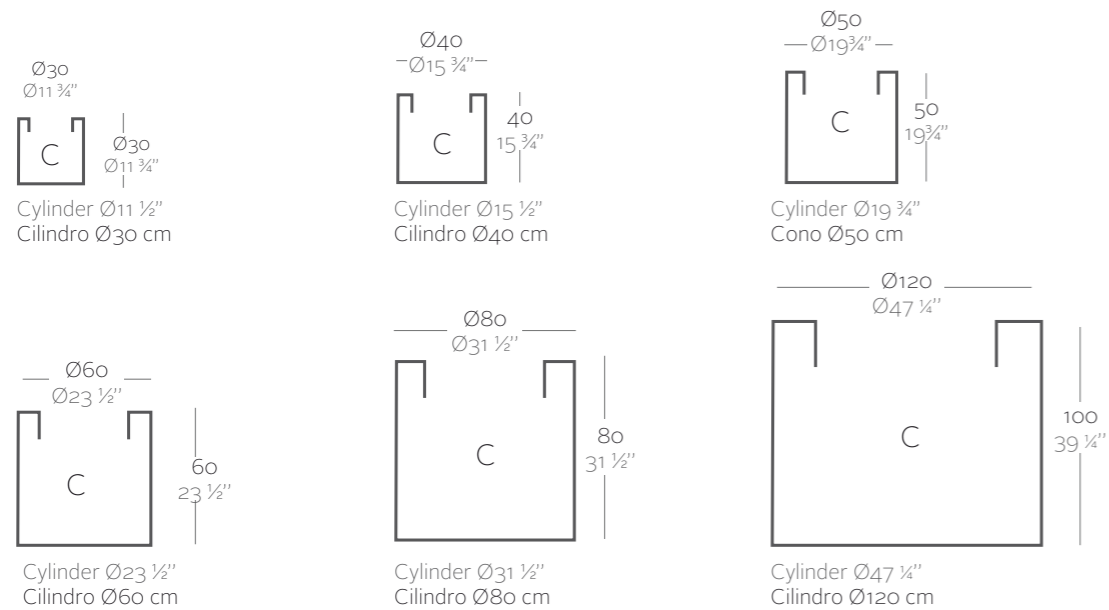

### Dimensions Dimensiones

XX XX' : cm in

	L Gal	C (d x h) cm in	Simple	Lac. Simple
Cylinder Ø11 3/4" x 11 3/4" Cilindro Ø30 x 30 cm	20 5 1/2	Ø24 x 30 Ø9 1/2" x 11 3/4"	40330	40330F
Cylinder Ø15 3/4" x 15 3/4" Cilindro Ø40 x 40 cm	50 13	Ø33 x 60 Ø13" x 23 1/2"	40340	40340F
Cylinder Ø19 3/4" x 19 3/4" Cilindro Ø50 x 50 cm	100 26 1/2	Ø42 x 50 Ø16 1/2" x 19 3/4"	40350	40350F
Cylinder Ø23 1/2" x Ø23 1/2" Cilindro Ø60 x 60 cm	170 45	Ø52 x 60 Ø20 1/2" x 23 1/2"	40360	40360F
Cylinder Ø31 1/2" x 31 1/2" Cilindro Ø80 x 80 cm	400 105	Ø70 x 80 Ø27 1/2" x 31 1/2"	40380	40380F
Cylinder Ø23 1/2" x 23 1/2" Cilindro Ø120 x 100 cm	1100 290 1/2	Ø105 x 100 Ø41 1/4" x 39 1/4"	40312	40312F