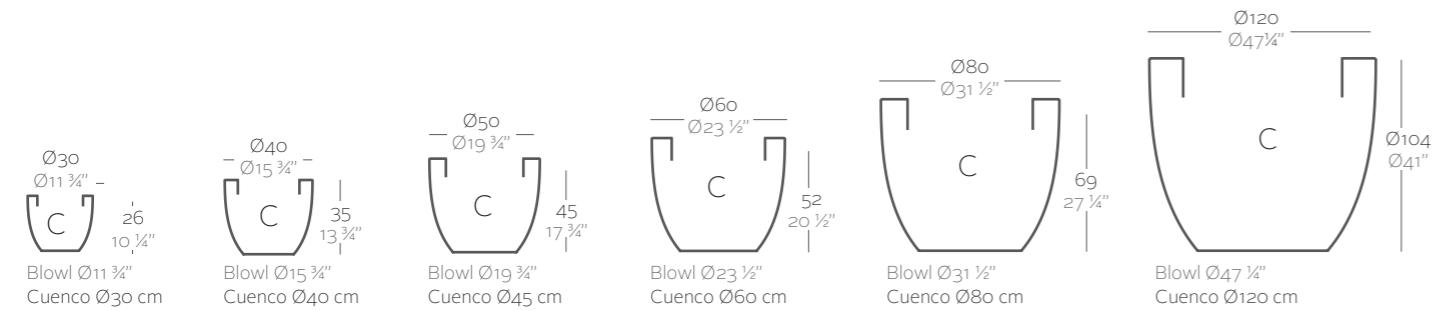

**\_SIMPLE**  
Maceta con pared simple, acabado mate.  
**\_SIMPLE LACADAS**  
Maceta con pared simple, acabado lacado.

**Dimensions** Dimensiones

XX XX' : cm in

	L Gal	C (d x h) cm in	Simple	Simple Lacada
Blowl Ø11 3/4" Cuenco Ø30 cm	15* 4	Ø24 x 26 Ø9 1/2" x 10 1/4"	40730	40730F
Blowl Ø15 3/4" Cuenco Ø40 cm	35* 9 1/4	Ø33 x 35 Ø13" x 13 3/4"	40740	40740F
Blowl Ø19 3/4" Cuenco Ø50 cm	70* 18 1/4	Ø42 x 43 Ø16 1/2" x 17"	40750	40750F
Blowl Ø23 1/2" Cuenco Ø60 cm	120* 31 3/4	Ø52 x 52 Ø20 1/2" x 20 1/2"	40760	40760F
Blowl Ø31 1/2" Cuenco Ø80 cm	280* 74	Ø68 x 69 Ø26 3/4" x 27 1/4"	40780	40780F
Blowl Ø47 1/4" Cuenco Ø120 cm	950* 251	Ø102 x 104 Ø40 1/4" x 41"	40712	40712F