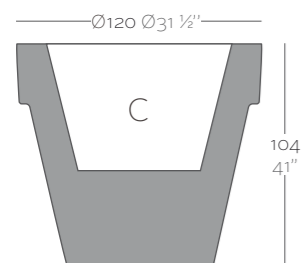

Acabado Luz: Posibilidad de cable transparente e interruptor solo para interior.

**Dimensions** Dimensiones

XX XX" : cm in

Maceta Ø19 3/4"  
Maceta Ø50

Maceta Ø23 1/2"  
Maceta Ø60

Maceta Ø21 1/2"  
Maceta Ø80