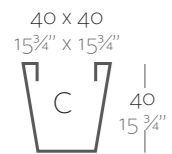

Dimensions Dimensiones

XX XX' : cm in

Squared Cone 15 3/4"
Cono Cuadrado 40 cm