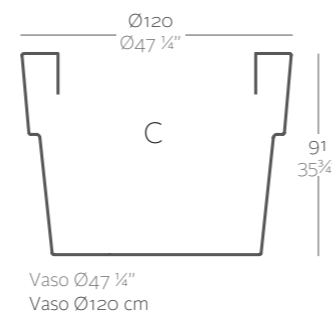

L Gal	C (d x h) cm in	Simple	Lac.Simple
Vaso Ø30 cm Ø11 3/4"	12* 3 1/4	Ø26 x 23 Ø10 1/4" x 9"	40230	40230F
Vaso Ø35 cm Ø13 3/4"	20* 5 1/4	Ø31 x 27 Ø12 1/4" x 10 3/4"	40235	40235F
Vaso Ø40 cm Ø15 3/4"	30* 8	Ø35 x 31 Ø13 3/4" x 12 1/4"	40240	40240F
Vaso Ø45 cm Ø17 3/4"	42* 11	Ø39 x 34 Ø15 1/4" x 13 1/2"	40245	40245F
Vaso Ø50 cm Ø19 3/4"	60* 15 3/4	Ø44 x 38 Ø17 1/2" x 15"	40250	40250F
Vaso Ø60 cm Ø23 1/2"	100* 26 1/2	Ø52 x 46 Ø20 1/2" x 18"	40260	40260F
Vaso Ø80 cm Ø31 1/2"	230* 60 3/4	Ø68 x 61 Ø26 3/4" x 24"	40280	40280F
Vaso Ø120 cm Ø47 1/4"	800* 211 1/4	Ø105 x 91 Ø40 1/4" x 35 3/4"	40212	40212F