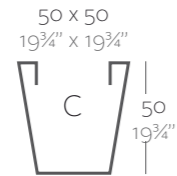

Squared Cone 19 3/4"
Cono Cuadrado 50 cm