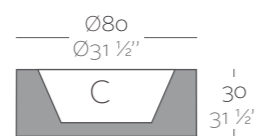

Acabado Luz: Posibilidad de cable transparente e interruptor solo para interior.

**Dimensions** Dimensiones

XX XX" : cm in

Cylinder Ø23 1/2"  
Cilindro Ø60

Cylinder Ø31 1/2"  
Cilindro Ø80

Cylinder Ø47 1/4"  
Cilindro Ø120