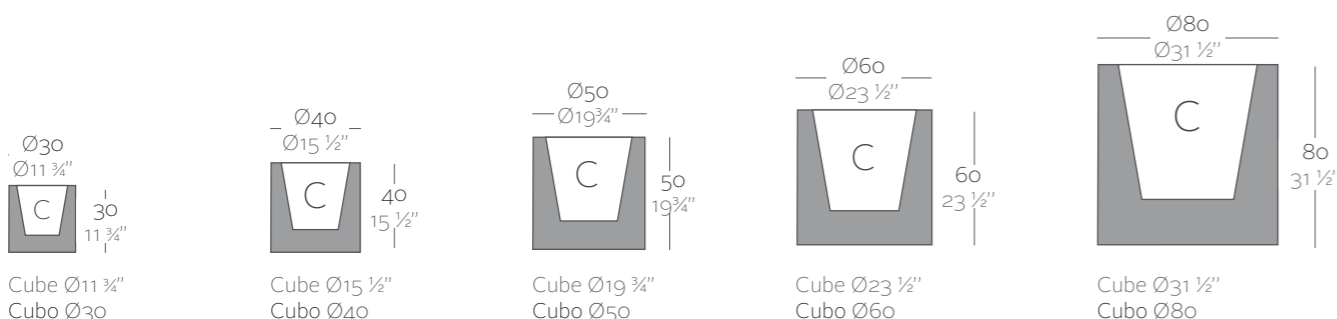

Acabado Luz: Posibilidad de cable transparente e interruptor solo para interior.

**Dimensions** Dimensiones

XX XX" : cm in

	L Gal	C (d x h) cm in	Self-Watering Autoriego	Basic	Lacquered Lacado	Light Luz	Led RGB	Led DMX	Led Battery
Cubo Ø30 x 30 Cube Ø11 3/4" x 11 3/4"	9 2 1/2	Ø23 x 20 Ø9" x 7 3/4"	41330R <sup>b</sup>	41330A	41330F <sup>b</sup>	41330W <sup>bi</sup>	41330L <sup>bi</sup>	41330D	41330Y
Cubo Ø40 x 40 Cube Ø15 1/2" x 15 1/2"	22 5 3/4	Ø31 x 31 Ø12 1/4" x 12 1/4"	41340R <sup>b</sup>	41340A	41340F <sup>b</sup>	41340W <sup>bi</sup>	41340L <sup>bi</sup>	41340D	41340Y
Cubo Ø50 x 50 Cube Ø19 3/4" x 19 3/4"	50 13	Ø38 x 39 Ø15" x 15 1/4"	41350R <sup>b</sup>	41350A	41350F <sup>b</sup>	41350W <sup>bi</sup>	41350L <sup>bi</sup>	41350D	41350Y
Cubo Ø60 x 30 Cube Ø23 1/2" x 23 1/2"	72 19	Ø46 x 46 Ø18" x 18"	41360R <sup>b</sup>	41360A	41360F <sup>b</sup>	41360W <sup>bi</sup>	41360L <sup>bi</sup>	41360D	41360Y
Cubo Ø80 x 40 Cube Ø31 1/2" x 31 1/2"	200 53	Ø64 x 62 Ø25 1/2" x 24 1/2"	41380R <sup>b</sup>	41380A	41380F <sup>b</sup>	41380W <sup>bi</sup>	41380L <sup>bi</sup>	41380D	41380Y