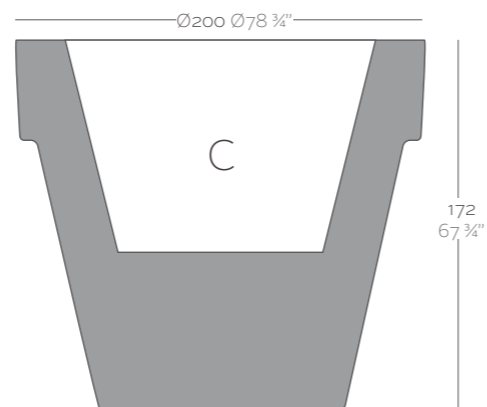

Maceta Ø78 3/4"
Maceta Ø200

	L Gal	C (d x h) cm in	Self-Watering Autoriego	Basic	Lacquered Lacado	Light Luz	Led RGB	Led DMX	Led Battery
Maceta Ø50 Ø19 3/4"	20 5/4	Ø38 x 26 Ø15" x 10 1/4"	40150R^b	40150A	40150F^b	40150W^{bi}	40150L^{bi}	40150D	40150Y
Maceta Ø60 Ø23 1/2"	40 10 1/2	Ø46 x 32 Ø18" x 12 1/2"	40160R^b	40160A	40160F^b	40160W^{bi}	40160L^{bi}	40160D	40160Y
Maceta Ø80 Ø21 1/2"	90 23 3/4	Ø61 x 39 Ø24" x 15 1/4"	40180R^b	40180A	40180F^b	40180W^{bi}	40180L^{bi}	40180D	40180Y
Maceta Ø120 Ø47 1/4"	300 79 1/4	Ø91 x 56 Ø35 3/4" x 22"	40112R^b	40112A	40112F^b	40112W^{bi}	40112L^{bi}	40112D	40112Y
Maceta Ø160 Ø31 1/2"	500 132	Ø140 x 36 Ø55 1/4" x 14 1/2"	-	40116A	40116F^b	40116W^{bi}	40116L^{bi}	40116D	40116Y
Maceta Ø200 Ø78 3/4"	1000 264	Ø175 x 45 Ø69" x 17 3/4"	-	40120A	40120F^b	40120W^{bi}	40120L^{bi}	40120D	40120Y

b_ self-watering included.

i_ possibility of transparent cord & switch for indoor.

b_ incluye sistema de autoriego.

i_ posibilidad de cable transparente e interruptor para interior.