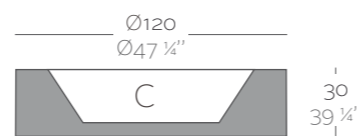

Acabado Luz: Posibilidad de cable transparente e interruptor solo para interior.

**Dimensions** Dimensiones

XX XX" : cm in

Cylinder Ø23 1/2"  
Cilindro Ø60

Cylinder Ø31 1/2"  
Cilindro Ø80

Cylinder Ø47 1/4"  
Cilindro Ø120