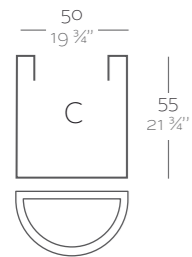

D x R x H	L Gal	C (d x h) cm in	Simple	Lac. Simple
50 x 29 x 55 cm 19 3/4" x 15 1/4" x 21 3/4"	65 17 1/2	43 x 55 17" x 21 3/4"	40950	40950F

Trays Platos

41070 ANGULAR 55x39x55 cm 42866 PLATO ANGULAR 66x47 cm

ANGULAR

Description Descripción

Pot made in resin of polyethylene by rotational moulding, with simple wall. 100% Recyclable. Item suitable only for outdoor use. Available with two different finishes, matt or lacquered.

Fabricado en resina de polietileno mediante moldeo rotacional con pared simple. 100% Reciclable. Apto solo para interior. Disponible en dos acabados, mate y lacado.

Finishes Acabados

_SIMPLE
Pot with simple wall, mat finishing.
_LACQUERED SIMPLE
Pot with simple wall, lacquered finishing.

_SIMPLE
Maceta con pared simple, acabado mate.
_SIMPLE LACADAS
Maceta con pared simple, acabado lacado.