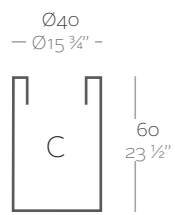

**\_SIMPLE**  
 Maceta con pared simple, acabado mate.  
**\_SIMPLE LACADAS**  
 Maceta con pared simple, acabado lacado.

**Dimensions** Dimensiones

XX XX" : cm in

High Cylinder Ø15 3/4" x 23 1/2"  
 Cilindro Alto Ø40 x 60 cm