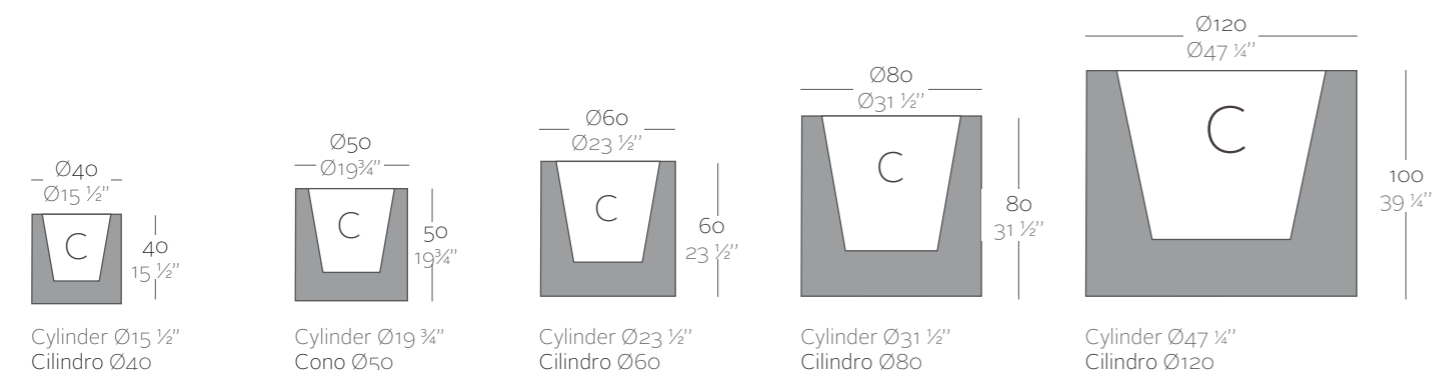

### Dimensions Dimensiones

XX XX" : cm in

	L Gal	C (d x h) cm in	Self-Watering Autoriego	Basic	Lacquered Lacado	Light Luz	Led RGB	Led DMX	Led Battery
Cilindro Ø40 x 40 Cylinder Ø15 1/2" x 15 1/2"	20 5 1/2	Ø31 x 30 Ø12" x 11 3/4"	40340R <sup>b</sup>	40340A	40340F <sup>b</sup>	40340W <sup>bi</sup>	40340L <sup>bi</sup>	40340D	40340Y
Cilindro Ø50 x 50 Cylinder Ø19 3/4" x 19 3/4"	35 9 1/4	Ø38 x 39 Ø15" x 15 1/4"	40350R <sup>b</sup>	40350A	40350F <sup>b</sup>	40350W <sup>bi</sup>	40350L <sup>bi</sup>	40350D	40350Y
Cilindro Ø60 x 30 Cylinder Ø23 1/2" x 23 1/2"	60 15 3/4	Ø46 x 46 Ø18" x 18"	40360R <sup>b</sup>	40360A	40360F <sup>b</sup>	40360W <sup>bi</sup>	40360L <sup>bi</sup>	40360D	40360Y
Cilindro Ø80 x 40 Cylinder Ø31 1/2" x 31 1/2"	145 38 1/4	Ø61 x 62 Ø24" x 24 1/2"	40380R <sup>b</sup>	40380A	40380F <sup>b</sup>	40380W <sup>bi</sup>	40380L <sup>bi</sup>	40380D	40380Y
Cilindro Ø120 x 120 Cylinder Ø47 1/4" x 47 1/4"	440 116 1/4	Ø91 x 81 Ø35 3/4" x 32"	40312R <sup>b</sup>	40312A	40312F <sup>b</sup>	40312W <sup>bi</sup>	40312L <sup>bi</sup>	40312D	40312Y