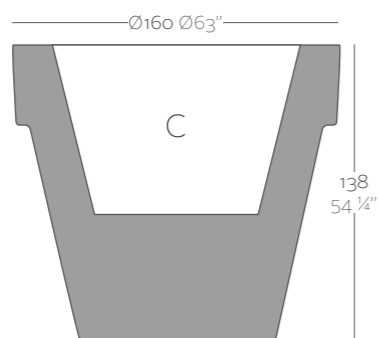

Maceta Ø31 1/2"
Maceta Ø160