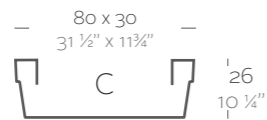

**Dimensions** Dimensiones

XX XX" : cm in

Conic Jardiniere 23 1/2" x 9 1/2"  
Jardinera Cónica 60 x 20 cm

Conic Jardiniere 31 1/2" x 11 3/4"  
Jardinera Cónica 80 x 30 cm

Conic Jardiniere 39 1/2" x 15 3/4"  
Jardinera Cónica 100 x 40 cm