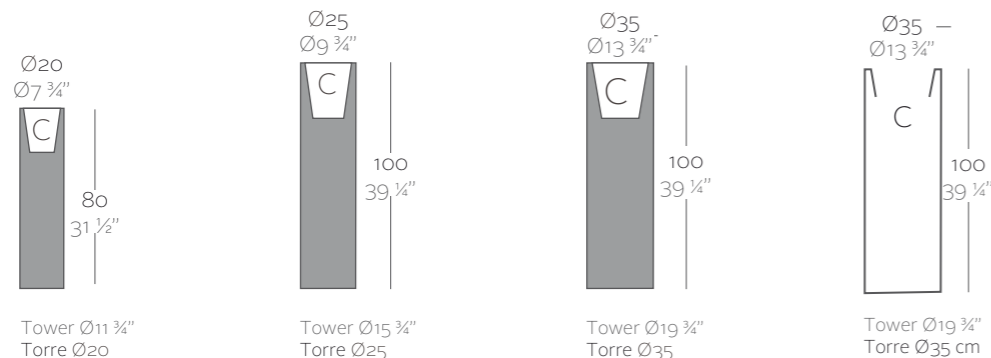

Acabado Luz: Posibilidad de cable transparente e interruptor solo para interior.

**Dimensions** Dimensiones

XX XX" : cm in

	L Gal	C (d x h) cm in	Self-Watering Autoriego	Basic	Lacquered Lacado	Light Luz	Led RGB	Led DMX	Led Battery
Torre Ø20 x 80 cm Tower Ø7 ¾" x 31 ½"	5 1 ¼	Ø17 x 20 Ø6 ¾" x 7 ¾"	44020R <sup>b</sup>	44020A	44020F <sup>b</sup>	44020W <sup>bi</sup>	44020L <sup>bi</sup>	44020D	44020Y
Torre Ø25 x 100 cm Tower Ø9 ¾" x 39 ¼"	9 2 ½	Ø20 x 24 Ø7 ¾" x 9 ½"	44025R <sup>b</sup>	44025A	44025F <sup>b</sup>	44025W <sup>bi</sup>	44025L <sup>bi</sup>	44025D	44025Y
Torre Ø35 x 100 cm Tower Ø13 ¾" x 39 ¼"	16 4 ¼	Ø29 x 32 Ø11 ½" x 12 ½"	44035R <sup>b</sup>	44035A	44035F <sup>b</sup>	44035W <sup>bi</sup>	44035L <sup>bi</sup>	44035D	44035Y