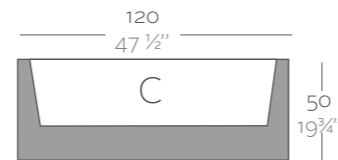

Acabado Luz: Posibilidad de cable transparente e interruptor solo para interior.

**Dimensions** Dimensiones

XX XX" : cm in

Jardineria 80 x 30  
Jardiniera 31 1/2" x 11 3/4"

Jardineria 100 x 40  
Jardiniera 39 1/2" x 15 3/4"