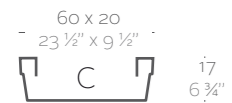

**Dimensions** Dimensiones

XX XX" : cm in

Conic Jardiniere 23 1/2" x 9 1/2"  
Jardinera Cónica 60 x 20 cm

Conic Jardiniere 31 1/2" x 11 3/4"  
Jardinera Cónica 80 x 30 cm

Conic Jardiniere 39 1/2" x 15 3/4"  
Jardinera Cónica 100 x 40 cm