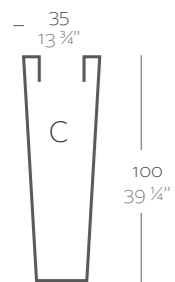

**\_SIMPLE**  
 Maceta con pared simple, acabado mate.  
**\_SIMPLE LACADAS**  
 Maceta con pared simple, acabado lacado.

**Dimensions** Dimensiones

XX XX" : cm in

Cono Cuadrado Alto 35 x 100 cm  
 High Square Cone 13 3/4" x 39 1/4"