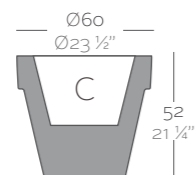

Acabado Luz: Posibilidad de cable transparente e interruptor solo para interior.

**Dimensions** Dimensiones

XX XX" : cm in

Maceta Ø19 3/4"  
Maceta Ø50

Maceta Ø23 1/2"  
Maceta Ø60

Maceta Ø21 1/2"  
Maceta Ø80