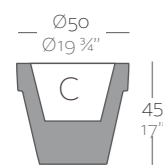

Acabado Luz: Posibilidad de cable transparente e interruptor solo para interior.

**Dimensions** Dimensiones

XX XX" : cm in

Maceta Ø19 3/4"  
Maceta Ø50

Maceta Ø23 1/2"  
Maceta Ø60

Maceta Ø21 1/2"  
Maceta Ø80