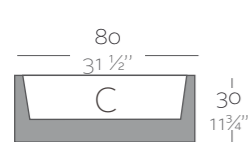

Acabado Luz: Posibilidad de cable transparente e interruptor solo para interior.

**Dimensions** Dimensiones

XX XX" : cm in

Jardineria 80 x 30  
Jardiniera 31 1/2" x 11 3/4"

Jardineria 100 x 40  
Jardiniera 39 1/2" x 15 3/4"