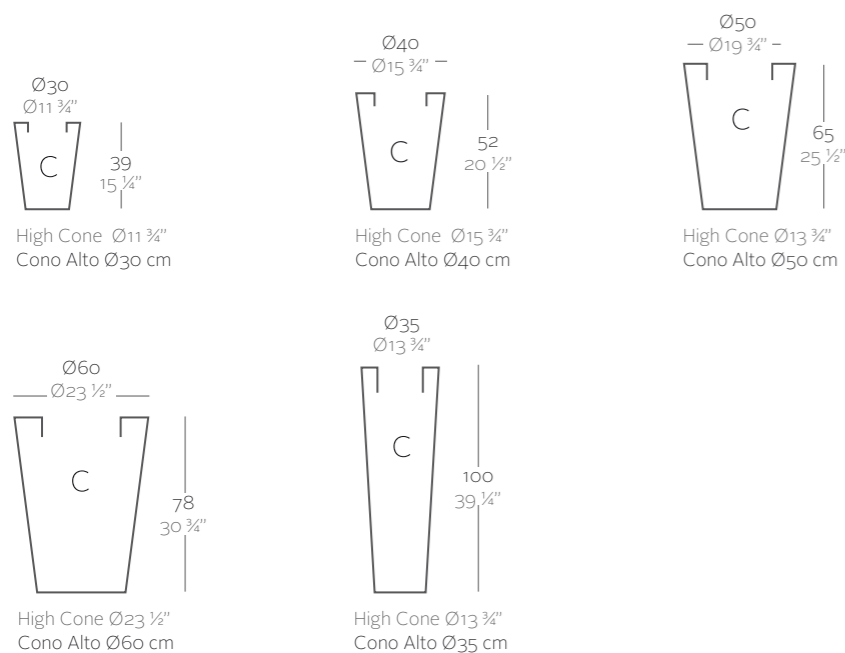

### Dimensions Dimensiones

XX XX" : cm in

	L Gal	C (d x h) cm in	Simple	Lac. Simple
Cono Alto Ø30 x 39 cm High Cone Ø11 3/4" x 15 1/4"	20 5 1/4	Ø25 x 39 Ø9 3/4" x 15 1/4"	40530	40530F
Cono Alto Ø40 x 52 cm High Cone Ø15 3/4" x 20 1/2"	67 17 3/4	Ø29 x 100 Ø11 1/2" x 39 1/4"	40540	40540F
Cono Alto Ø50 x 65 cm High Cone Ø19 3/4" x 25 1/2"	40 10 1/2	Ø33 x 52 Ø13" x 20 1/2"	40550	40550F
Cono Alto Ø60 x 78 cm High Cone Ø23 1/2" x 30 3/4"	90 23 3/4	Ø42 x 65 Ø16 1/2" x 15 1/4"	40560	40560F
Cono Alto Ø35 x 100 cm High Cone Ø13 3/4" x 39 1/4"	150 39 3/4	Ø51 x 78 Ø20" x 18"	40535	40535F