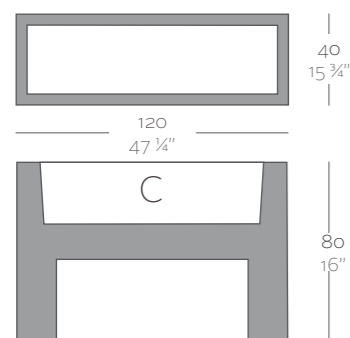

Продажа дизайнерской мебели, света и аксессуаров по всей России

8 (800) 500-70-36
hello@barcelonadesign.ru
www.barcelonadesign.ru

Description Descripción

Pot made in resin of polyethylene by rotational moulding with double wall. 100% Recyclable. Item suitable for indoor and outdoor use. Available with different finishes.

Fabricado en resina de polietileno mediante moldeo rotacional con doble pared. 100% Reciclable. Apto para exterior e interior. Disponible en varios acabados.

Include Incluye

Self watering system (except Basic). Finished RGB LED: Colour changes by remote control.

Sistema de autoriego (excepto Basic). Acabado LED RGB: Mando a distancia para cambio de color de la luz.

Options Opciones

Finished Light: Possibility of transparent cable and switch only for indoor.

Acabado Luz: Posibilidad de cable transparente e interruptor solo para interior.

Dimensions Dimensiones

XX XX" : cm in

Muro 120 x 80 x 40
47 1/4" x 31 1/2" x 15 3/4"

	L Gal	C (d x h) cm in	Self-Watering Autoriego	Basic	Lacquered Lacado	Light Luz	Led RGB	Led DMX	Led Battery
Muro 120 x 80 x 40 47 1/4" x 31 1/2" x 15 3/4"	90 24	111 x 31 x 31 43 3/4" x 12 1/4" x 12 1/4"	42620R^b	42620A	42620F^b	42620W^{bi}	42620L^{bi}	42620Dⁱ	42620Y